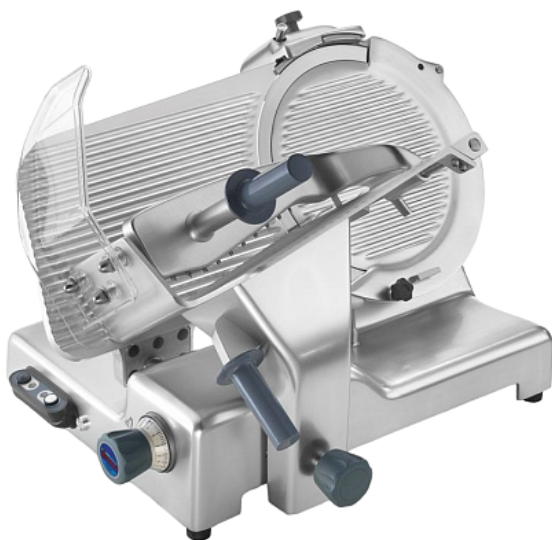

Коммерческое предложение от 22.04.2026

Слайсер Sirman Galileo 350 EVO

Цена с НДС: 239 246 руб.

Артикул: **345709**

Под заказ

Гарантия	12 мес.
Страна-производитель	Италия
Диаметр ножа, мм	350
Толщина нарезки, мм	25
Тип	автоматический
Подключение, В	220
Мощность, кВт	0.62
Ширина, мм	680
Глубина, мм	820
Высота, мм	700
Вес (без упаковки), кг	66
Вес (с упаковкой), кг	72

Слайсер [Sirman Galileo 350 EVO](#) предназначен для нарезки мяса, сыра, колбасных изделий и других продуктов питания на ровные и равные ломтики на предприятиях общественного питания, торговли и пищевых производствах.

Дополнительные характеристики:

- Размеры лотка: 350x320 мм
- Размеры в упаковке: 870x840x760 мм

Цена, указанная в данном коммерческом предложении, действительна 1 день.
Цены указаны с учетом НДС.