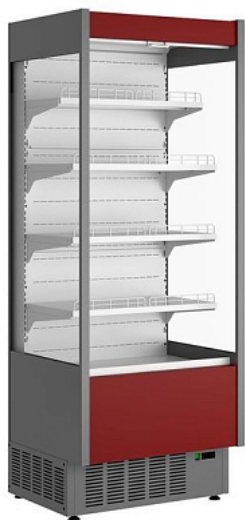

### Горка холодильная Мариолодмаш Флоренция ВХСп-0,8 Cube

**Цена с НДС: 91 165 руб.**

Артикул: **259898**

Под заказ

Гарантия	12 мес.
Страна-производитель	Россия
Температурный режим, °C	от 1 до 10
Холодильный агрегат	встроенный
Назначение	для гастрономии
Исполнение	открытая
Количество полок	4
Охлаждаемая площадь, м <sup>2</sup>	1.4
Объем, л	400
Тип	холодильная
Подключение, В	220
Мощность, кВт	0.46
Ширина, мм	791
Глубина, мм	670
Высота, мм	2070
Вес (без упаковки), кг	90
Вес (с упаковкой), кг	1010

Горка холодильная [Мариолодмаш Флоренция ВХСп-0,8 Cube](#) предназначена для охлаждения, демонстрации и кратковременного хранения продуктов и полуфабрикатов на предприятиях общественного питания, торговли и пищевых производствах. Защита продукции от запотевания, посторонних запахов, образования плесени за счет постоянной циркуляции воздуха. Открытая конструкция витрины позволяет покупателям самостоятельно брать товар.

#### Технические характеристики:

- [Динамическое охлаждение](#)
- Температурный режим: от 1 до 10 °C
- Температура окружающей среды: от 12 до 25 °C
- Потребляемая мощность: 11 кВт\*ч/сутки
- Полезный объем для выкладки продуктов: 0,40
- Номинальный ток: 12,5 А
- Глубина выкладки: 1х 300, 3х400 + 440 мм