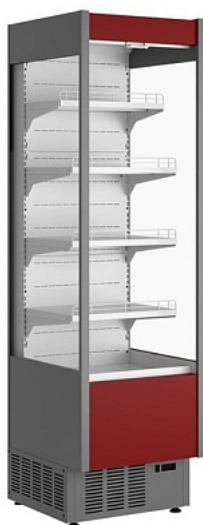

Коммерческое предложение от 17.06.2026

Горка холодильная Мариолодмаш Флоренция ВХСп-0,6 Cube

Цена с НДС: 79 211 руб.

Артикул: **851317**

Под заказ

Гарантия	12 мес.
Страна-производитель	Россия
Температурный режим, °C	от 1 до 10
Холодильный агрегат	встроенный
Назначение	для гастрономии
Исполнение	открытая
Количество полок	4
Охлаждаемая площадь, м ²	1
Объем, л	290
Тип	холодильная
Подключение, В	220
Мощность, кВт	0.36
Ширина, мм	591
Глубина, мм	670
Высота, мм	2070
Вес (без упаковки), кг	80
Вес (с упаковкой), кг	150

Горка холодильная [Мариолодмаш Флоренция ВХСп-0,6 Cube](#) предназначена для охлаждения, демонстрации и кратковременного хранения продуктов и полуфабрикатов на предприятиях общественного питания, торговли и пищевых производствах. Защита продукции от запотевания, посторонних запахов, образования плесени за счет постоянной циркуляции воздуха. Открытая конструкция витрины позволяет покупателям самостоятельно брать товар.

- Глубина выкладки: 1x 300, 3x 400 + 440 мм
- Размеры в упаковке: 810x890x2255 мм
- Цвета: красный и серый
- Оттайка естественными теплопритоками
- Контроллер: Carel, Danfoss с индикацией температуры и режимом автоматического размораживания
- Компрессоры: Secop, Embraco, Tecumseh
- Выпаривание конденсата при помощи ТЭНа
- Емкость для сбора талой воды, с функцией выпаривания
- Ценникодержатели
- Ограничители на полках
- Теплоизоляционные ночные шторы
- Верхняя подсветка LED