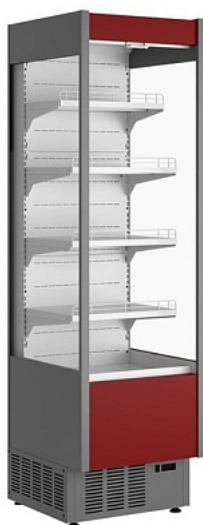

Коммерческое предложение от 18.04.2026

Горка холодильная Мариолодмаш Флоренция ВХСп-0,6 Cube

Цена с НДС: 81 541 руб.

Артикул: **851317**

Под заказ

Гарантия	12 мес.
Страна-производитель	Россия
Температурный режим, °C	от 1 до 10
Холодильный агрегат	встроенный
Назначение	для гастрономии
Исполнение	открытая
Количество полок	4
Охлаждаемая площадь, м ²	1
Объем, л	290
Тип	холодильная
Подключение, В	220
Мощность, кВт	0.36
Ширина, мм	591
Глубина, мм	670
Высота, мм	2070
Вес (без упаковки), кг	80
Вес (с упаковкой), кг	150

Горка холодильная [Мариолодмаш Флоренция ВХСп-0,6 Cube](#) предназначена для охлаждения, демонстрации и кратковременного хранения продуктов и полуфабрикатов на предприятиях общественного питания, торговли и пищевых производствах. Защита продукции от запотевания, посторонних запахов, образования плесени за счет постоянной циркуляции воздуха. Открытая конструкция витрины позволяет покупателям самостоятельно брать товар.

- Глубина выкладки: 1x 300, 3x 400 + 440 мм
- Размеры в упаковке: 810x890x2255 мм
- Цвета: красный и серый
- Оттайка естественными теплопритоками
- Контроллер: Carel, Danfoss с индикацией температуры и режимом автоматического размораживания
- Компрессоры: Secop, Embraco, Tecumseh
- Выпаривание конденсата при помощи ТЭНа
- Емкость для сбора талой воды, с функцией выпаривания
- Ценникодержатели
- Ограничители на полках
- Теплоизоляционные ночные шторы
- Верхняя подсветка LED