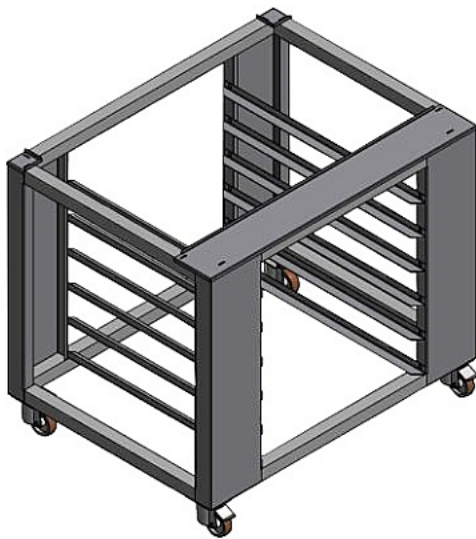

Коммерческое предложение от 10.06.2026

Подставка Fines HTB-CU10/90

Цена с НДС: 78 088 руб.

Артикул: **558930**

Под заказ

Страна-производитель	Словения
Тип гастроемкости/противня	600x400 мм
Назначение	для пароконвектоматов и конвекционных печей
Тип подставки	открытый
Количество рядов направляющих	1
Количество уровней направляющих	5
Ширина, мм	980
Глубина, мм	750
Высота, мм	900
Вес (без упаковки), кг	29
Вес (с упаковкой), кг	31.9

Подставка [Fines HTB-CU10/90](#) используется совместно с конвекционной и расстоечной печью серии HTB на предприятиях общественного питания, торговли и на пищевых производствах, таких как пекарни и кондитерские. Модель оборудована колесами с тормозами. Материал изделия - нержавеющая сталь AISI 304.