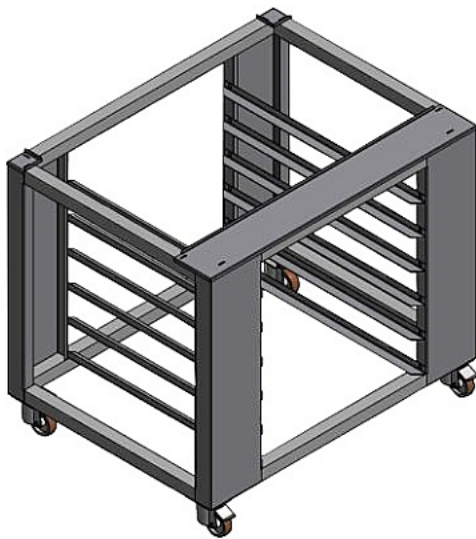

Коммерческое предложение от 16.04.2026

Подставка Fines HTB-CU10/90

Цена с НДС: 81 248 руб.

Артикул: **558930**

Под заказ

Страна-производитель	Словения
Тип гастроемкости/противня	600x400 мм
Назначение	для пароконвектоматов и конвекционных печей
Тип подставки	открытый
Количество рядов направляющих	1
Количество уровней направляющих	5
Ширина, мм	980
Глубина, мм	750
Высота, мм	900
Вес (без упаковки), кг	29
Вес (с упаковкой), кг	31.9

Подставка [Fines HTB-CU10/90](#) используется совместно с конвекционной и расстоечной печью серии HTB на предприятиях общественного питания, торговли и на пищевых производствах, таких как пекарни и кондитерские. Модель оборудована колесами с тормозами. Материал изделия - нержавеющая сталь AISI 304.