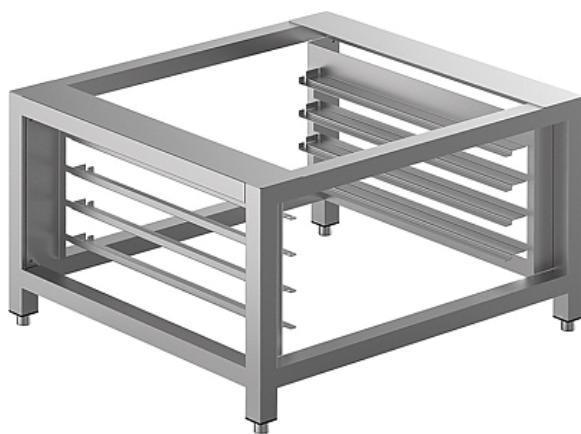

Коммерческое предложение от 10.06.2026

Подставка Smeg TVL425D

Цена с НДС: 51 190 руб.

Артикул: **826018**

Есть в наличии

Страна-производитель	Италия
Тип габаритности/противня	GN 1/1, 600x400 мм
Назначение	для пароконвектоматов и конвекционных печей
Тип подставки	открытый
Количество рядов направляющих	1
Количество уровней направляющих	4
Ширина, мм	800
Глубина, мм	800
Высота, мм	504
Вес (без упаковки), кг	39.5
Вес (с упаковкой), кг	41

Подставка [Smeg TVL425D](#) применяется совместно с конвекционными печами ALFA 144, ALFA 310, ALFA 420, ALFA 425 H и ALFA1035 H предприятиях общественного питания, торговли и пищевых производствах. Материал - нержавеющая сталь.