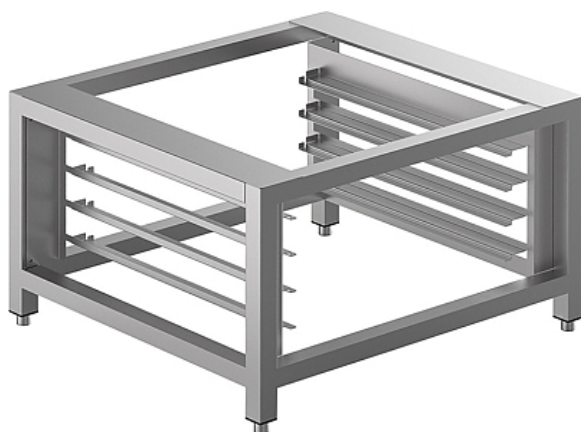

Коммерческое предложение от 17.04.2026

Подставка Smeg TVL425D

Цена с НДС: 54 871 руб.

Артикул: **826018**

Есть в наличии

Страна-производитель	Италия
Тип габаритности/противня	от GN 1/1 до 600x400 мм
Назначение	для пароконвектоматов и конвекционных печей
Тип подставки	открытый
Количество рядов направляющих	1
Количество уровней направляющих	4
Ширина, мм	800
Глубина, мм	800
Высота, мм	504
Вес (без упаковки), кг	39.5
Вес (с упаковкой), кг	41

Подставка [Smeg TVL425D](#) применяется совместно с конвекционными печами ALFA 144, ALFA 310, ALFA 420, ALFA 425 H и ALFA1035 H предприятиях общественного питания, торговли и пищевых производствах. Материал - нержавеющая сталь.