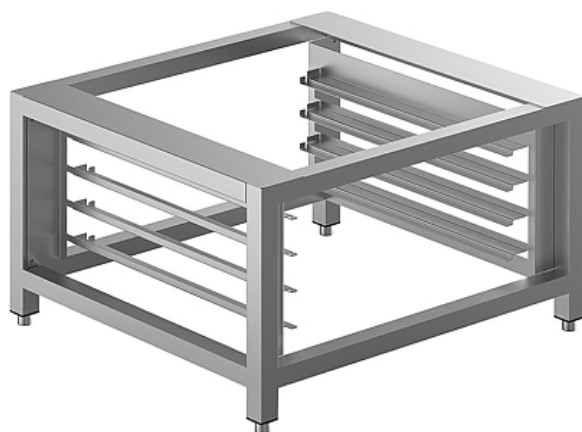

Коммерческое предложение от 15.06.2026

Подставка Smeg TVL425D

Цена с НДС: 51 312 руб.

Артикул: **826018**

Есть в наличии

Страна-производитель	Италия
Тип габаритности/противня	GN 1/1, 600x400 мм
Назначение	для пароконвектоматов и конвекционных печей
Тип подставки	открытый
Количество рядов направляющих	1
Количество уровней направляющих	4
Ширина, мм	800
Глубина, мм	800
Высота, мм	504
Вес (без упаковки), кг	39.5
Вес (с упаковкой), кг	41

Подставка [Smeg TVL425D](#) применяется совместно с конвекционными печами ALFA 144, ALFA 310, ALFA 420, ALFA 425 H и ALFA1035 H предприятиях общественного питания, торговли и пищевых производствах. Материал - нержавеющая сталь.