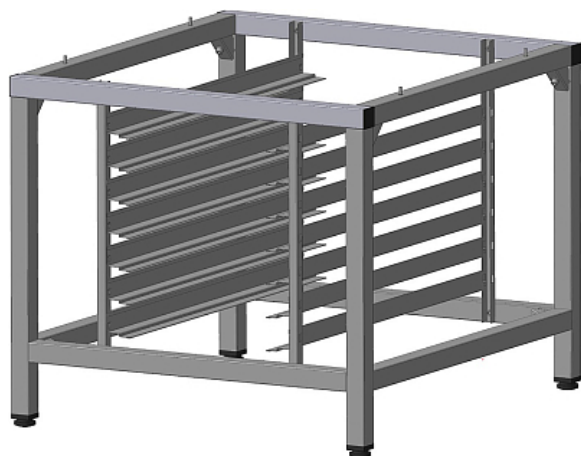

Коммерческое предложение от 17.06.2026

Подставка ITERMA СП 200-730/600/770-01 TECНОЕКА для МКФ

Цена с НДС: 29 500 руб.

Артикул: **446283**

Под заказ

Страна-производитель	Россия
Тип габаритности/противня	GN 1/1
Назначение	для пароконвектоматов и конвекционных печей
Тип подставки	открытый
Количество рядов направляющих	1
Количество уровней направляющих	7
Ширина, мм	730
Глубина, мм	600
Высота, мм	770
Вес (без упаковки), кг	14
Вес (с упаковкой), кг	15

Подставка [ITERMA СП 200-730/600/770-01 TECНОЕКА для МКФ](#) предназначена для совместного использования с пароконвектоматами и конвекционными печами Тесноека МКФ, а также для хранения листов для выпечки размером 600х400 мм и габаритности GN 1/1 на предприятиях общественного питания, торговли и пищевых производствах. Модель оборудована направляющими. Материал - нержавеющая сталь AISI 430.

Технические характеристики:

- Размеры в упаковке: 800х200х200 мм

Цена, указанная в данном коммерческом предложении, действительна 1 день.
Цены указаны с учетом НДС.