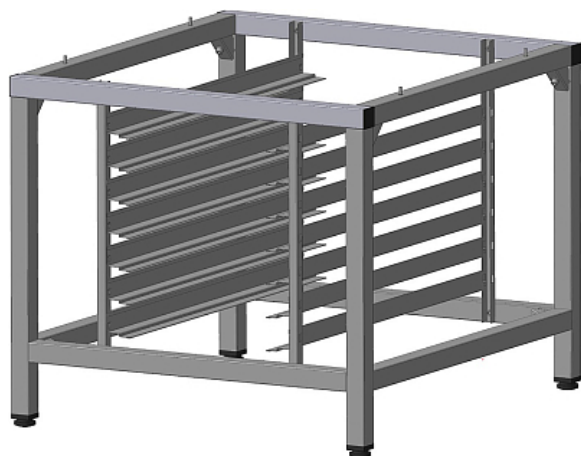

## Коммерческое предложение от 19.04.2026

Подставка ITERMA СП 200-730/600/770-01 TECНОЕКА для МКФ

**Цена с НДС: 29 500 руб.**

Артикул: **446283**

Под заказ

Страна-производитель	Россия
Тип gastronorm/противня	GN 1/1
Назначение	для пароконвектоматов и конвекционных печей
Тип подставки	открытый
Количество рядов направляющих	1
Количество уровней направляющих	7
Ширина, мм	730
Глубина, мм	600
Высота, мм	770
Вес (без упаковки), кг	14
Вес (с упаковкой), кг	15

Подставка [ITERMA СП 200-730/600/770-01 TECНОЕКА для МКФ](#) предназначена для совместного использования с пароконвектоматами и конвекционными печами Тесноека МКФ, а также для хранения листов для выпечки размером 600х400 мм и gastronorm GN 1/1 на предприятиях общественного питания, торговли и пищевых производствах. Модель оборудована направляющими. Материал - нержавеющая сталь AISI 430.

### Технические характеристики:

- Размеры в упаковке: 800х200х200 мм

Цена, указанная в данном коммерческом предложении, действительна 1 день.  
Цены указаны с учетом НДС.