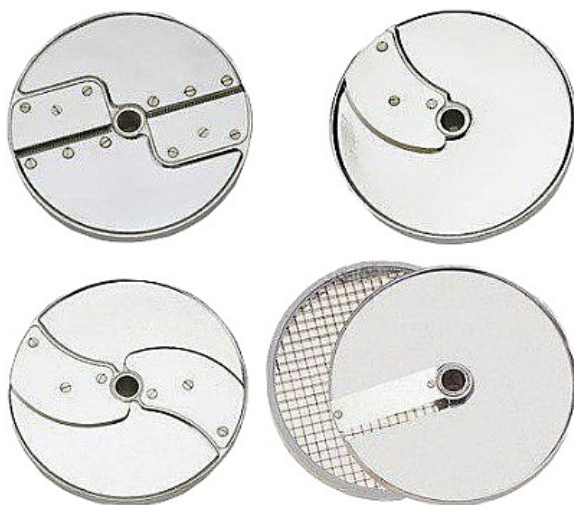

Коммерческое предложение от 22.04.2026

Набор дисков Robot Coupe 1960W

Цена с НДС: 60 296 руб.

Артикул: **353981**

Есть в наличии

Страна-производитель	Франция
Назначение	Для овощерезок
Тип	Диск-соломка
Ширина, мм	400
Глубина, мм	300
Высота, мм	220
Вес (без упаковки), кг	1.85
Вес (с упаковкой), кг	2.5

Набор дисков [Robot Coupe 1960W](#) используется совместно с овощерезками [CL50](#) и [CL50 Ultra](#), [CL52](#), [CL55](#), [CL60](#) и кухонными процессорами [R502G](#), [R752](#) на предприятиях общественного питания, торговли и пищевых производствах. Тип обработки поверхности "Mineral+" обеспечивает защиту поверхности диска, упрощает его очистку и снижает трение. Материал изделия - алюминий.

В комплекте решетка и слайсер.

Технические характеристики:

- 2 диска-слайсера: 2 и 4 мм
- Диск-соломка: 2,5x2,5 мм
- Комплект кубиков из решетки и диска-слайсера: 10x10x10 мм

Цена, указанная в данном коммерческом предложении, действительна 1 день.
Цены указаны с учетом НДС.