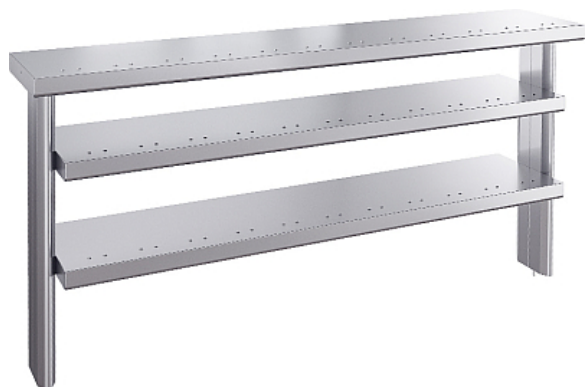

### Полка ATESY Ривьера П-3.1500-02

**Цена с НДС: 16 313 руб.**

Артикул: **468016**

Под заказ

Страна-производитель	Россия
Количество уровней	3
Серия	Ривьера
Тип	полка
Подключение, В	220
Ширина, мм	300
Глубина, мм	1500
Высота, мм	832
Вес (без упаковки), кг	18.1
Вес (с упаковкой), кг	19.1

Полка [ATESY Ривьера П-3.1500-02](#) используется на предприятиях общественного питания и торговли для демонстрации, временного хранения и раздачи первых и вторых блюд, холодных напитков, салатов, закусок и других пищевых продуктов. Модель совместима с [M1-3.1500-02-О](#), [M-2.1500-02-ПО](#), [M-2.1500-02-СО](#) и [ОС.1500-02-О](#).  
Материал изделия - нержавеющая сталь.

#### Технические характеристики:

- Количество рабочих уровней: 3
- Габариты: 1500x300x832 мм
- Вес: 18,17 кг
- Светодиодный светильник (установлен под нижней полкой)
- Конструкция продумана таким образом, чтобы легко осуществлять тщательную санитарную обработку всех поверхностей