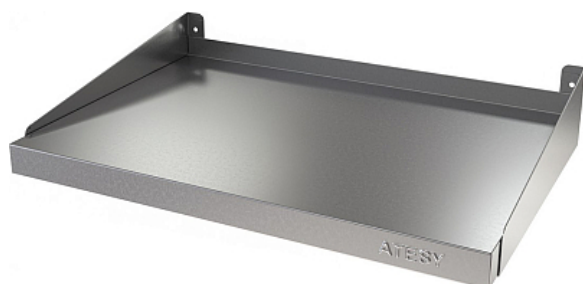

Коммерческое предложение от 11.05.2026

Полка кухонная ATESY ПНКМ-С-900.500-02

Цена с НДС: 5 195 руб.

Артикул: **677717**

Под заказ

Страна-производитель	Россия
Количество уровней	1
Исполнение	сплошная
Разновидность	открытая
Ширина, мм	900
Глубина, мм	500
Высота, мм	80
Вес (без упаковки), кг	5.7
Вес (с упаковкой), кг	6.6

Кухонная полка [ATESY ПНКМ-С-900.500-02](#) серии Стандарт используется на предприятиях общественного питания, торговли и пищевых производствах для хранения посуды, продуктов и кухонного инвентаря. Материал полки - нержавеющая сталь AISI 430.

В комплекте поставки крепеж полки к стене.

Технические характеристики:

- Габариты в упаковке: 920x520x91 мм
- Бортик с пристенной стороны защищает стеновые панели от воздействия влаги в моечных отделениях, а также предохраняет от попадания продуктов на стену и в щель между стеной и полкой
- Края имеют подгибы для предотвращения травматизма персонала