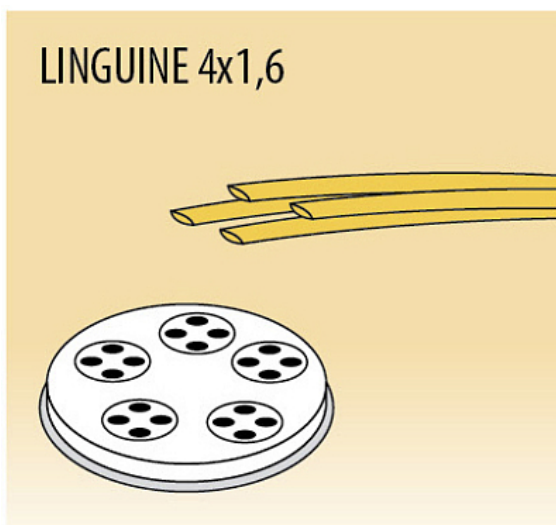

Коммерческое предложение от 20.05.2026

Насадка для MPF 1,5 FIMAR LINGUINE 4x1,6

Цена с НДС: 8 560 руб.

Артикул: **815458**

Под заказ

Страна-производитель	Италия
Назначение	Для производства пасты
Тип	Насадка для пасты
Ширина, мм	50
Глубина, мм	50
Высота, мм	5
Вес (без упаковки), кг	0.16
Вес (с упаковкой), кг	0.17

Насадка [FIMAR LINGUINE 4x1,6](#) предназначена для совместного использования с машиной для формирования пасты [Fimar MPF 1,5](#) для изготовления длинной и плоской пасты лингвине (LINGUINE).

Технические характеристики:

- Ширина пасты: 4 мм
- Толщина пасты: 1.6 мм
- Диаметр диска: 50 мм

Цена, указанная в данном коммерческом предложении, действительна 1 день.
Цены указаны с учетом НДС.