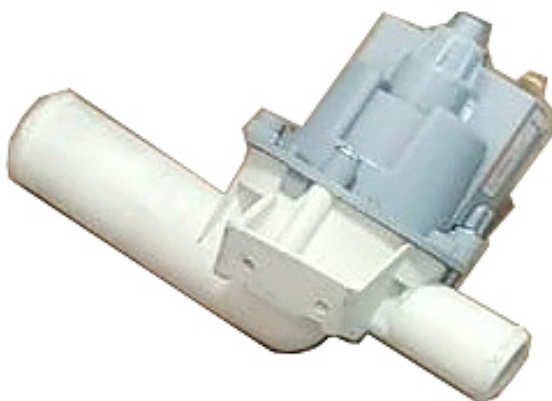

Коммерческое предложение от 24.06.2026

Помпа слива Tatra TWSP.P

Цена с НДС: 16 969 руб.

Артикул: **527766**

Есть в наличии

Страна-производитель	Турция
Размер кассеты, мм	500x500
Тип	Помпа слива
Ширина, мм	68
Глубина, мм	98
Высота, мм	100
Вес (без упаковки), кг	1
Вес (с упаковкой), кг	1

Помпа слива [Tatra TWSP.P](#) предназначена для совместного использования с купольными посудомоечными машинами на предприятиях общественного питания, торговли и пищевых производствах. При использовании помпы канализационный слив может располагаться на высоте до 600 мм от уровня пола, без помпы слив должен быть расположен на уровне пола.

Поставляется в виде комплекта для установки.

Технические характеристики:

- Вместимость: 25x Ø 90 мм
- Стенки и дно кассеты сконструированы таким образом, чтобы обеспечить максимальное проникновение струй воды во время цикла мойки и высокое качество сушки
- Штабелируется со всеми кассетами серии Tribesa размером 500x500 мм
- Разделители для большей устойчивости посуды в процессе хранения и мойки