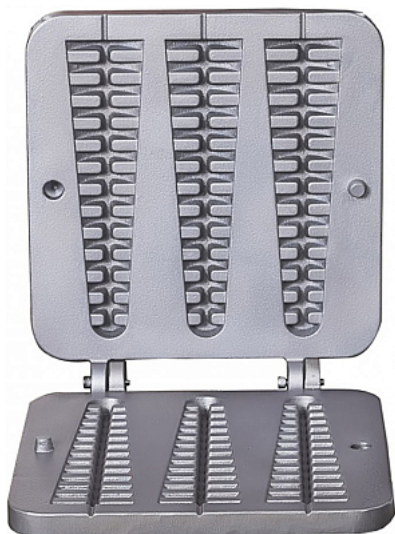

Коммерческое предложение от 27.06.2026

Рабочая поверхность для вафельницы Tatra TWI 03 WAFFELINO

Цена с НДС: 20 668 руб.

Артикул: **211057**

Есть в наличии

Гарантия	12 мес.
Страна-производитель	Турция
Назначение	Для вафельниц и тарталетниц
Тип	Сменные формы
Ширина, мм	250
Глубина, мм	250
Высота, мм	50
Вес (без упаковки), кг	5
Вес (с упаковкой), кг	5.5

Съемная рабочая поверхность [Tatra TWI 03 WAFFELINO](#) используется совместно с вафельницами [Tatra TWI 1](#) и [Tatra TWI 2](#) для выпекания вафель в виде конуса на предприятиях общественного питания, торговли и пищевых производствах. В комплект входят верхняя и нижняя поверхности. Материал поверхности - чугун с тефлоновым покрытием.

Технические характеристики:

- Количество форм на одной поверхности: 3 шт
- Высота конуса: 23 см
- Габариты: 250x250x50 мм

Цена, указанная в данном коммерческом предложении, действительна 1 день.

Цены указаны с учетом НДС.