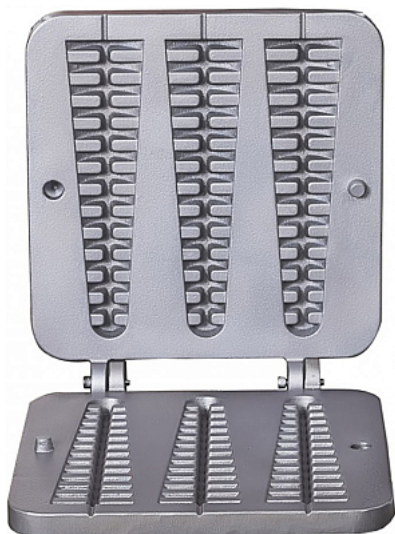

### Рабочая поверхность для вафельницы Tatra TWI 03 WAFFELINO

**Цена с НДС: 20 638 руб.**

Артикул: **211057**

Есть в наличии

Гарантия	12 мес.
Страна-производитель	Турция
Назначение	Для вафельниц и тарталетниц
Тип	Сменные формы
Ширина, мм	250
Глубина, мм	250
Высота, мм	50
Вес (без упаковки), кг	5
Вес (с упаковкой), кг	5.5

Съемная рабочая поверхность [Tatra TWI 03 WAFFELINO](#) используется совместно с вафельницами [Tatra TWI 1](#) и [Tatra TWI 2](#) для выпекания вафель в виде конуса на предприятиях общественного питания, торговли и пищевых производствах. В комплект входят верхняя и нижняя поверхности. Материал поверхности - чугун с тефлоновым покрытием.

#### Технические характеристики:

- Количество форм на одной поверхности: 3 шт
- Высота конуса: 23 см
- Габариты: 250x250x50 мм

Цена, указанная в данном коммерческом предложении, действительна 1 день.

Цены указаны с учетом НДС.