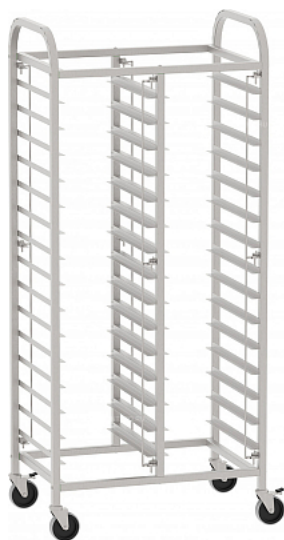

Коммерческое предложение от 23.04.2026

Тележка-шпилька Abat ТШГ-15х2

Цена с НДС: 50 158 руб.

Артикул: **362758**

Под заказ

Страна-производитель	Россия
Количество уровней	30
Расстояние между уровнями, мм	85
Тип	шпилька
Ширина, мм	761
Глубина, мм	516
Высота, мм	1686
Вес (без упаковки), кг	30
Вес (с упаковкой), кг	33

Тележка-шпилька [Abat ТШГ-15х2](#) используется на предприятиях общественного питания, торговли и пищевых производствах для перемещения противней и гастоёмкостей совместно с конвекционной печью [ПКЭ-4Э](#). Тип каркаса - сварной, тележка установлена на 4 обрешиненных поворотных колеса (2 с тормозными устройствами).
Материал изделия - нержавеющая сталь.

Технические характеристики:

- Фиксаторы, предотвращающие выпадение подносов при транспортировке
- Допустимая нагрузка: 200 кг
- Диаметр колес: 100 мм

Цена, указанная в данном коммерческом предложении, действительна 1 день.