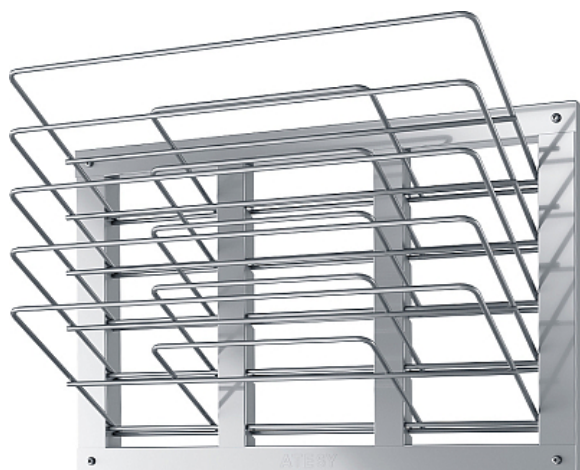

Коммерческое предложение от 09.05.2026

Полка кухонная АТЕSY ПКД-С-600.240-5-02-Г

Цена с НДС: 11 420 руб.

Артикул: **788332**

Есть в наличии

Страна-производитель	Россия
Количество уровней	5
Разновидность	для досок
Ширина, мм	600
Глубина, мм	350
Высота, мм	290
Вес (без упаковки), кг	5.6
Вес (с упаковкой), кг	6.1

Кухонная полка [АТЕSY ПКД-С-600.240-5-02-Г](#) серии Стандарт используется на предприятиях общественного питания, торговли и пищевых производствах для хранения и сушки разделочных досок. Количество отделений - 5, размещение - горизонтальное. Полка оснащена краями с безопасным подгибом.

В комплекте крепеж для крепления к стене.

Технические характеристики:

- Вместимость: 5 досок

Цена, указанная в данном коммерческом предложении, действительна 1 день.
Цены указаны с учетом НДС.