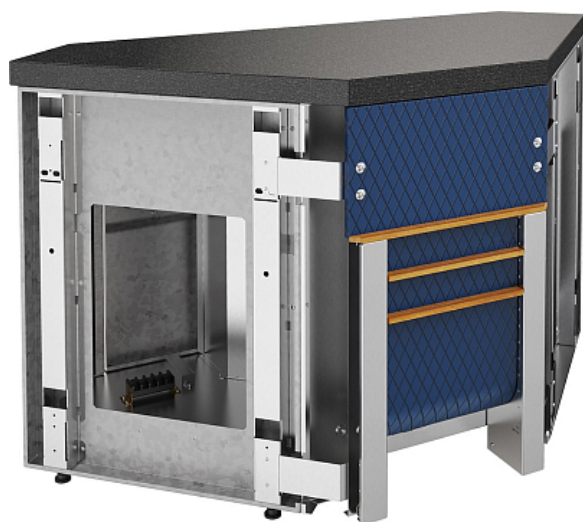

Коммерческое предложение от 14.05.2026

Прилавок нейтральный угловой Refettorio Case RU20A90

Цена с НДС: 222 486 руб.

Артикул: **159021**

Под заказ

Гарантия	12 мес.
Страна-производитель	Россия
Линия раздачи	Case
Тип	модуль нейтральный
Ширина, мм	1435
Глубина, мм	680
Высота, мм	860
Вес (без упаковки), кг	60
Вес (с упаковкой), кг	66

Прилавок нейтральный угловой [Refettorio Case RU20A90](#) предназначается для использования в составе линии раздачи Case для выкладки, демонстрации и предпродажного хранения продуктов, холодных и горячих напитков, установки специализированного оборудования и создания внешнего изгиба фронтальной линии под углом 45° на предприятиях общественного питания и торговли. Углы столешницы проварены, крепежные элементы скрыты, модули столешниц стыкуются без зазоров. Материал столешницы - нержавеющая сталь, материал фасада - ламинированный МДФ, вставки выполнены из натурального дерева.

Технические характеристики:

- Толщина столешницы: 12 мм
- Розетка с защитной крышкой со стороны рабочего персонала
- Ниша со стороны рабочего персонала для кухонного инвентаря
- Регулируемые опоры
- Откидной цоколь фасада
- Уникальная система крепления кронштейнов и запатентованная система крепления фасадов
- Светодиодная подсветка в нише фасадной части
- Возможность смены фасада

Опционально доступно к заказу:

- Внутренняя полка в нише модуля
- Створчатые дверки для ниши модуля
- Столешница из камня толщиной 20 мм

- Направляющая для подносов из натурального дерева с проставками из металла