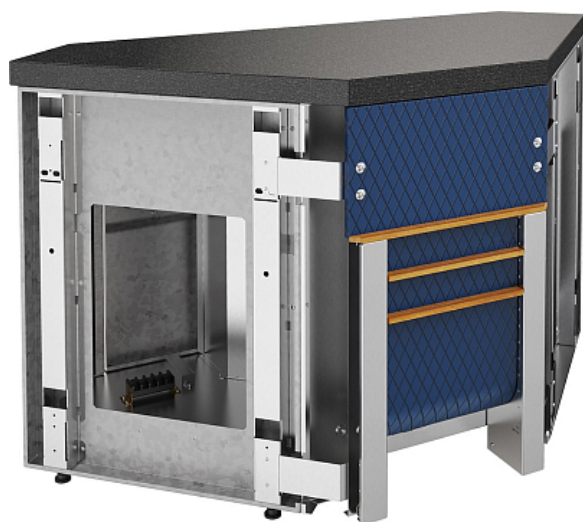

Коммерческое предложение от 14.05.2026

Прилавок нейтральный угловой Refettorio Case RU20AS90

Цена с НДС: 352 803 руб.

Артикул: **215401**

Под заказ

Гарантия	12 мес.
Страна-производитель	Россия
Линия раздачи	Case
Тип	модуль нейтральный
Ширина, мм	1435
Глубина, мм	680
Высота, мм	860
Вес (без упаковки), кг	60
Вес (с упаковкой), кг	66

Прилавок нейтральный угловой [Refettorio Case RU20AS90](#) предназначается для использования в составе линии раздачи Case для выкладки, демонстрации и предпродажного хранения продуктов, холодных и горячих напитков, установки специализированного оборудования и создания внешнего изгиба фронтальной линии под углом 45° на предприятиях общественного питания и торговли. Углы столешницы проварены, крепежные элементы скрыты, модули столешниц стыкуются без зазоров. Материал столешницы - кварцевый агломерат, материал фасада - ламинированный МДФ, вставки выполнены из натурального дерева.

Технические характеристики:

- Толщина столешницы: 20 мм
- Розетка с защитной крышкой со стороны рабочего персонала
- Ниша со стороны рабочего персонала для кухонного инвентаря
- Регулируемые опоры
- Откидной цоколь фасада
- Уникальная система крепления кронштейнов и запатентованная система крепления фасадов
- Светодиодная подсветка в нише фасадной части
- Возможность смены фасада

Опционально доступно к заказу:

- Внутренняя полка в нише модуля
 - Створчатые дверки для ниши модуля
 - Столешница из нержавеющей стали
 - Направляющая для подносов из натурального дерева с проставками из металла
-
- Комплект колес
 - Фасад любого цвета по RAL