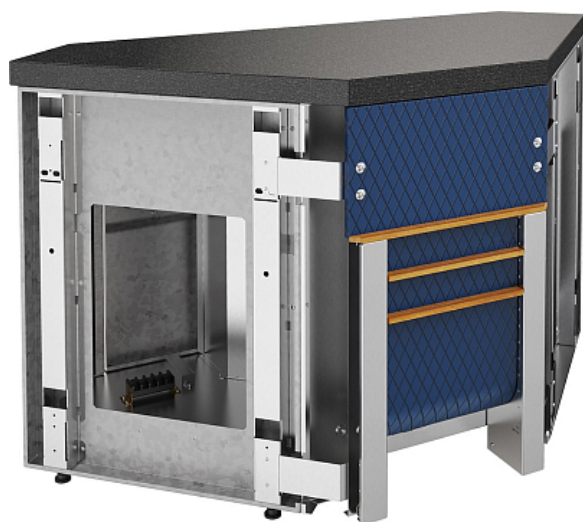

Коммерческое предложение от 04.07.2026

Прилавок нейтральный угловой Refettorio Case RU20AS90

Цена с НДС: 352 803 руб.

Артикул: **215401**

Под заказ

Гарантия	12 мес.
Страна-производитель	Россия
Линия раздачи	Case
Тип	модуль нейтральный
Ширина, мм	1435
Глубина, мм	680
Высота, мм	860
Вес (без упаковки), кг	60
Вес (с упаковкой), кг	66

Прилавок нейтральный угловой [Refettorio Case RU20AS90](#) предназначается для использования в составе линии раздачи Case для выкладки, демонстрации и предпродажного хранения продуктов, холодных и горячих напитков, установки специализированного оборудования и создания внешнего изгиба фронтальной линии под углом 45° на предприятиях общественного питания и торговли. Углы столешницы проварены, крепежные элементы скрыты, модули столешниц стыкуются без зазоров. Материал столешницы - кварцевый агломерат, материал фасада - ламинированный МДФ, вставки выполнены из натурального дерева.

Технические характеристики:

- Толщина столешницы: 20 мм
- Розетка с защитной крышкой со стороны рабочего персонала
- Ниша со стороны рабочего персонала для кухонного инвентаря
- Регулируемые опоры
- Откидной цоколь фасада
- Уникальная система крепления кронштейнов и запатентованная система крепления фасадов
- Светодиодная подсветка в нише фасадной части
- Возможность смены фасада

Опционально доступно к заказу:

- Внутренняя полка в нише модуля
 - Створчатые дверки для ниши модуля
 - Столешница из нержавеющей стали
 - Направляющая для подносов из натурального дерева с проставками из металла
-
- Комплект колес
 - Фасад любого цвета по RAL