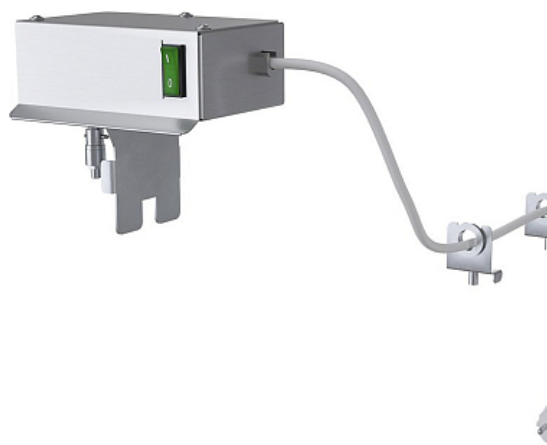

### Электропривод к грилю для шаурмы АТЕSY ЭПШ-01

**Цена с НДС: 16 431 руб.**

Артикул: **565287**

Есть в наличии

Гарантия	12 мес.
Страна-производитель	Россия
Подключение, В	220
Мощность, кВт	0.012
Ширина, мм	152
Глубина, мм	100
Высота, мм	144
Вес (без упаковки), кг	1.9
Вес (с упаковкой), кг	2.1

Электропривод к грилю для шаурмы [АТЕSY ЭПШ-01](#) предназначается для совместного использования с грилями для приготовления шаурмы АТЕSY на предприятиях общественного питания и торговли, его задача - сделать вращение ножа автоматическим. Материал корпуса - нержавеющая сталь.

#### Технические характеристики:

- Электрический мотор-редуктор
- Скорость вращения ножа оптимальна для качественного приготовления продукта
- Скорость приготовления мяса может регулироваться расстоянием между мясным цилиндром и ТЭНами
- Защитный козырек препятствует перегреву мотора
  
- Легко монтируется
  
- Скорость вращения вала: 2 об./мин.