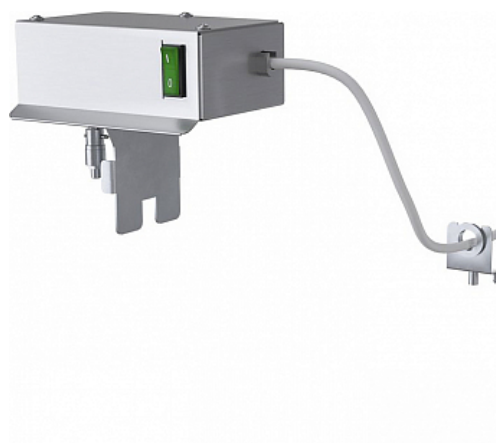

### Электропривод к грилю для шаурмы АТЕSY ЭПШ-01

**Цена с НДС: 16 842 руб.**

Артикул: **565287**

Есть в наличии

Гарантия	12 мес.
Страна-производитель	Россия
Подключение, В	220
Мощность, кВт	0.012
Ширина, мм	152
Глубина, мм	100
Высота, мм	144
Вес (без упаковки), кг	1.9
Вес (с упаковкой), кг	2.1

Электропривод к грилю для шаурмы [АТЕSY ЭПШ-01](#) предназначается для совместного использования с грилями для приготовления шаурмы АТЕSY на предприятиях общественного питания и торговли, его задача - сделать вращение ножа автоматическим. Материал корпуса - нержавеющая сталь.

#### Технические характеристики:

- Электрический мотор-редуктор
- Скорость вращения ножа оптимальна для качественного приготовления продукта
- Скорость приготовления мяса может регулироваться расстоянием между мясным цилиндром и ТЭНами
- Защитный козырек препятствует перегреву мотора
- Легко монтируется
- Скорость вращения вала: 2 об./мин.