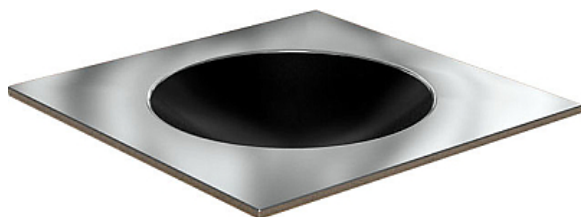

### Плита индукционная WOK Техно-ТТ ИПВ-110212

**Цена с НДС: 112 303 руб.**

Артикул: **505294**

Под заказ

Гарантия	12 мес.
Страна-производитель	Россия
Тип установки	встраиваемая
Тип подключения	электричество
Количество конфорок	1
Конфорокa	от WOK до индукционная
Подключение, В	220
Мощность, кВт	3.5
Ширина, мм	420
Глубина, мм	420
Высота, мм	250
Вес (без упаковки), кг	20
Вес (с упаковкой), кг	22

Индукционная плита [Техно-ТТ ИПВ-110212](#) используется на предприятиях общественного питания, торговли и пищевых производствах для приготовления различных блюд в наплитной посуде. Возможность регулировки степени нагрева. Процесс приготовления осуществляется путем прямого контакта с нагреваемой поверхностью. Материал корпуса - нержавеющая сталь, материал конфорок - стеклокерамика.