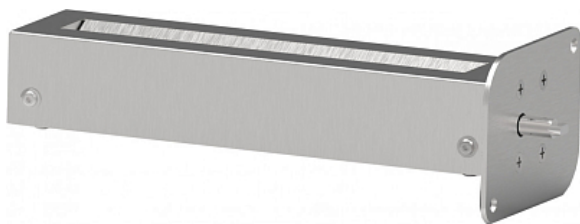

Коммерческое предложение от 19.05.2026

Насадка-лапшерезка Abat ЛР-12

Цена с НДС: 42 050 руб.

Артикул: **899586**

Под заказ

Гарантия	12 мес.
Страна-производитель	Россия
Назначение	Для тестораскаточных машин
Ширина раскатки, мм	2
Тип	Насадка-лапшерезка
Ширина, мм	319
Глубина, мм	120
Высота, мм	900
Вес (без упаковки), кг	3.6
Вес (с упаковкой), кг	4

Насадка-лапшерезка [Abat ЛР-12](#) предназначена для совместного использования с тестораскаточными машинами [Abat TPM-320](#), [Abat TPM-420](#), [Abat TPM-520](#) для нарезки раскатанного пластами теста на ровные полоски шириной 12 мм при приготовлении спагетти, тальятелли, вермишели и прочих макаронных изделий. Использование насадки позволяет упростить работу повара и ускорить процесс приготовления блюда.

Технические характеристики:

- Количество режущих валков: 2 шт
- Ширина реза: 12 мм

Цена, указанная в данном коммерческом предложении, действительна 1 день.
Цены указаны с учетом НДС.