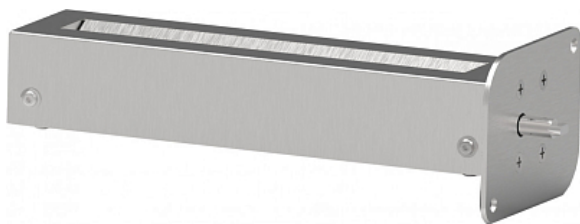

Коммерческое предложение от 19.05.2026

Насадка-лапшерезка Abat ЛР-6

Цена с НДС: 42 050 руб.

Артикул: **715567**

Под заказ

Гарантия	12 мес.
Страна-производитель	Россия
Назначение	Для тестораскаточных машин
Ширина раскатки, мм	2
Тип	Насадка-лапшерезка
Ширина, мм	319
Глубина, мм	120
Высота, мм	900
Вес (без упаковки), кг	3.6
Вес (с упаковкой), кг	4

Насадка-лапшерезка [Abat ЛР-6](#) предназначена для совместного использования с тестораскаточными машинами [Abat TPM-320](#), [Abat TPM-420](#), [Abat TPM-520](#) для нарезки раскатанного пластами теста на ровные полоски шириной 6 мм при приготовлении спагетти, тальятелли, вермишели и прочих макаронных изделий. Использование насадки позволяет упростить работу повара и ускорить процесс приготовления блюда.

Технические характеристики:

- Количество режущих валков: 2 шт
- Ширина реза: 6 мм

Цена, указанная в данном коммерческом предложении, действительна 1 день.
Цены указаны с учетом НДС.