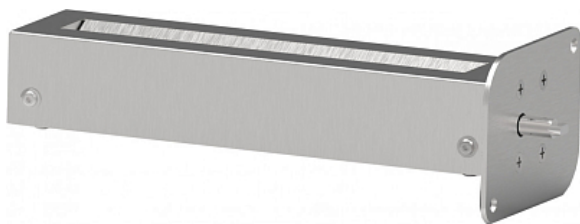

### Насадка-лапшерезка Abat ЛР-4

**Цена с НДС: 42 050 руб.**

Артикул: **833979**

Под заказ

Гарантия	12 мес.
Страна-производитель	Россия
Назначение	Для тестораскаточных машин
Ширина раскатки, мм	2
Тип	Насадка-лапшерезка
Ширина, мм	319
Глубина, мм	120
Высота, мм	900
Вес (без упаковки), кг	3.6
Вес (с упаковкой), кг	4

Насадка-лапшерезка [Abat ЛР-4](#) предназначена для совместного использования с тестораскаточными машинами [Abat TPM-320](#), [Abat TPM-420](#), [Abat TPM-520](#) для нарезки раскатанного пластами теста на ровные полоски шириной 4 мм при приготовлении спагетти, тальятелли, вермишели и прочих макаронных изделий. Использование насадки позволяет упростить работу повара и ускорить процесс приготовления блюда.

#### Технические характеристики:

- Количество режущих валков: 2 шт
- Ширина реза: 4 мм

Цена, указанная в данном коммерческом предложении, действительна 1 день.  
Цены указаны с учетом НДС.