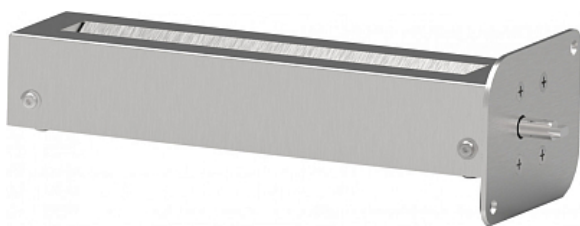

Коммерческое предложение от 19.05.2026

Насадка-лапшерезка Abat ЛР-2

Цена с НДС: 42 050 руб.

Артикул: **643125**

Под заказ

Гарантия	12 мес.
Страна-производитель	Россия
Назначение	Для тестораскаточных машин
Ширина раскатки, мм	2
Тип	Насадка-лапшерезка
Ширина, мм	319
Глубина, мм	120
Высота, мм	900
Вес (без упаковки), кг	3.6
Вес (с упаковкой), кг	4

Насадка-лапшерезка [Abat ЛР-2](#) предназначена для совместного использования с тестораскаточными машинами [Abat TPM-320](#), [Abat TPM-420](#), [Abat TPM-520](#) для нарезки раскатанного пластами теста на ровные полоски шириной 2 мм при приготовлении спагетти, тальятелли, вермишели и прочих макаронных изделий. Использование насадки позволяет упростить работу повара и ускорить процесс приготовления блюда.

Технические характеристики:

- Количество режущих валков: 2 шт
- Ширина реза: 2 мм

Цена, указанная в данном коммерческом предложении, действительна 1 день.
Цены указаны с учетом НДС.