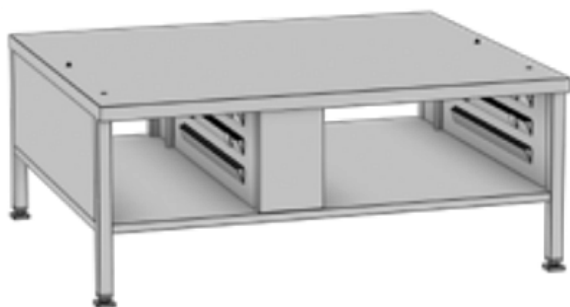

Коммерческое предложение от 18.04.2026

Подставка Rational COMBI-DUO (60.31.201)

Цена с НДС: 162 645 руб.

Артикул: **461676**

Под заказ

Страна-производитель	Германия
Назначение	для пароконвектоматов и конвекционных печей
Тип подставки	открытый
Ширина, мм	860
Глубина, мм	703
Высота, мм	455
Вес (без упаковки), кг	9
Вес (с упаковкой), кг	9.9

Подставка [Rational 60.31.201](#) используется совместно с пароконвектоматами iCombiPro 6-1/1 и CombiClassic 6-1/1 в случае установки двух пароконвектоматов 6 + 6 уровней друг на друга в комплекте Combi Duo. Конструкция выполнена из высококачественной прочной нержавеющей стали. Подставка закрыта с двух сторон и имеет 3 уровня направляющих под GN1/1. Модель соответствует требованиям действующих гигиенических норм.