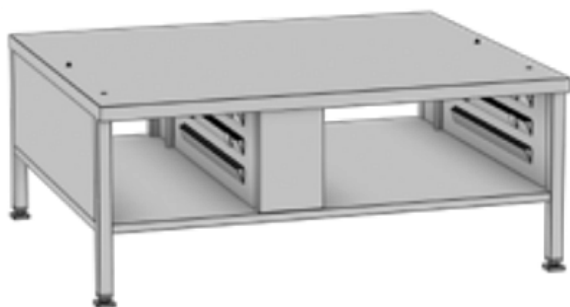

Коммерческое предложение от 25.06.2026

Подставка Rational COMBI-DUO (60.31.201)

Цена с НДС: 162 645 руб.

Артикул: **461676**

Под заказ

Страна-производитель	Германия
Назначение	для пароконвектоматов и конвекционных печей
Тип подставки	открытый
Ширина, мм	860
Глубина, мм	703
Высота, мм	455
Вес (без упаковки), кг	9
Вес (с упаковкой), кг	9.9

Подставка [Rational 60.31.201](#) используется совместно с пароконвектоматами iCombiPro 6-1/1 и CombiClassic 6-1/1 в случае установки двух пароконвектоматов 6 + 6 уровней друг на друга в комплекте Combi Duo. Конструкция выполнена из высококачественной прочной нержавеющей стали. Подставка закрыта с двух сторон и имеет 3 уровня направляющих под GN1/1. Модель соответствует требованиям действующих гигиенических норм.