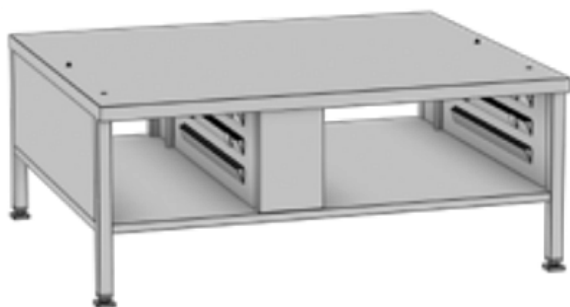

Коммерческое предложение от 25.06.2026

Подставка Rational COMBI-DUO (60.31.201)

Цена с НДС: 162 645 руб.

Артикул: **461676**

Под заказ

Страна-производитель	Германия
Назначение	для пароконвектоматов и конвекционных печей
Тип подставки	открытый
Ширина, мм	860
Глубина, мм	703
Высота, мм	455
Вес (без упаковки), кг	9
Вес (с упаковкой), кг	9.9

Подставка [Rational 60.31.201](#) используется совместно с пароконвектоматами iCombiPro 6-1/1 и CombiClassic 6-1/1 в случае установки двух пароконвектоматов 6 + 6 уровней друг на друга в комплекте Combi Duo. Конструкция выполнена из высококачественной прочной нержавеющей стали. Подставка закрыта с двух сторон и имеет 3 уровня направляющих под GN1/1. Модель соответствует требованиям действующих гигиенических норм.

Цена, указанная в данном коммерческом предложении, действительна 1 день.
Цены указаны с учетом НДС.