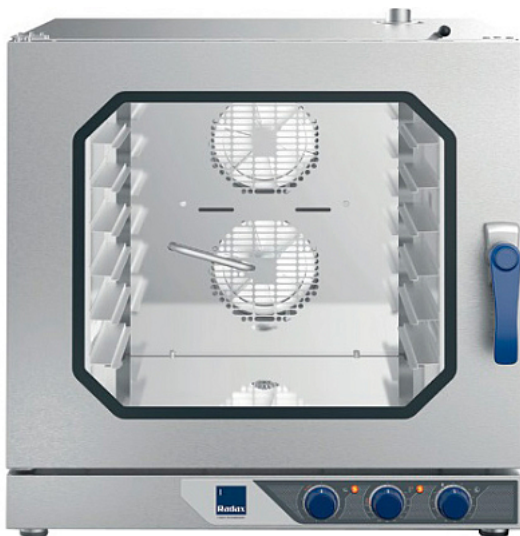

### Печь конвекционная Radax CHEKHOV CC06M0R

**Цена с НДС: 144 645 руб.**

Артикул: **578965**

Под заказ

Гарантия	24 мес.
Страна-производитель	Россия
Количество уровней	6
Тип подключения	электричество
Тип габаритности/противня	от GN 1/1 до 600x400 мм
Расстояние между уровнями, мм	80
Пароувлажнение	Да
Подключение к воде	Да
Помпа	Нет
Температурный режим, °C	от 30 до 280 °C
Управление	электронное
Автоматическая мойка	Нет
Подключение, В	220
Мощность, кВт	10.5
Ширина, мм	867
Глубина, мм	826
Высота, мм	932
Вес (без упаковки), кг	98
Вес (с упаковкой), кг	107.8

Печь конвекционная [Radax CHEKHOV CC06M0R](#) - профессиональное оборудование для приготовления хлебобулочных изделий, выпечки, стейков и рыбы на пару. Чаще всего используется на предприятиях общественного питания, торговых точках различного типа, кондитерских и пекарнях. Благодаря быстрому и равномерному нагреванию воздуха внутри шкафа Ваши блюда готовятся намного быстрее, а вкус и качество не изменяется. Усовершенствованная модель потребляет намного меньше энергии, чем ее предшественники. Стекло в дверце не только позволит наблюдать за процессом приготовления блюда без открывания, но и защитит от ожогов. Широкий ассортимент моделей поможет выбрать печь, которая подойдет именно Вам.