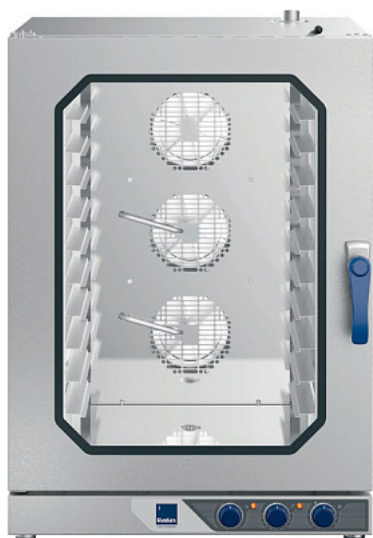

Коммерческое предложение от 12.05.2026

Печь конвекционная Radax CHEKHOV CC10M0L

Цена с НДС: 169 771 руб.

Артикул: **508444**

Есть в наличии

Гарантия	24 мес.
Страна-производитель	Россия
Количество уровней	10
Тип подключения	электричество
Тип габаритности/противня	от GN 1/1 до 600x400 мм
Расстояние между уровнями, мм	80
Пароувлажнение	Да
Подключение к воде	Да
Помпа	Нет
Температурный режим, °C	от 30 до 280 °C
Управление	электронное
Автоматическая мойка	Нет
Подключение, В	380
Мощность, кВт	15.7
Ширина, мм	867
Глубина, мм	826
Высота, мм	1268
Вес (без упаковки), кг	131
Вес (с упаковкой), кг	144.1

Печь конвекционная [Radax CHEKHOV CC10M0L](#) - профессиональное оборудование для приготовления хлебобулочных изделий, выпечки, стейков и рыбы на пару. Чаще всего используется на предприятиях общественного питания, торговых точках различного типа, кондитерских и пекарнях. Благодаря быстрому и равномерному нагреванию воздуха внутри шкафа Ваши блюда готовятся намного быстрее, а вкус и качество не изменяется. Усовершенствованная модель потребляет намного меньше энергии, чем ее предшественники. Стекло в дверце не только позволит наблюдать за процессом приготовления блюда без открывания, но и защитит от ожогов. Широкий ассортимент моделей поможет выбрать печь, которая подойдет именно Вам.