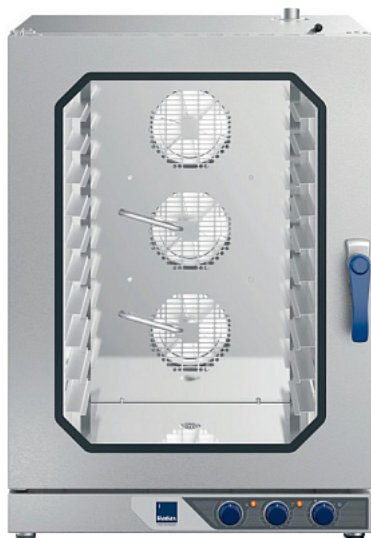

Коммерческое предложение от 05.07.2026

Печь конвекционная Radax CHEKHOV CC10M0L

Цена с НДС: 174 995 руб.

Артикул: **508444**

Есть в наличии

Гарантия	24 мес.
Страна-производитель	Россия
Количество уровней	10
Тип подключения	электричество
Тип габаритности/противня	GN 1/1, 600x400 мм
Расстояние между уровнями, мм	80
Пароувлажнение	Да
Подключение к воде	Да
Помпа	Нет
Температурный режим, °C	от 30 до 280 °C
Управление	электронное
Автоматическая мойка	Нет
Подключение, В	380
Мощность, кВт	15.7
Ширина, мм	867
Глубина, мм	826
Высота, мм	1268
Вес (без упаковки), кг	131
Вес (с упаковкой), кг	144.1

Печь конвекционная [Radax CHEKHOV CC10M0L](#) - профессиональное оборудование для приготовления хлебобулочных изделий, выпечки, стейков и рыбы на пару. Чаще всего используется на предприятиях общественного питания, торговых точках различного типа, кондитерских и пекарнях. Благодаря быстрому и равномерному нагреванию воздуха внутри шкафа Ваши блюда готовятся намного быстрее, а вкус и качество не изменяется. Усовершенствованная модель потребляет намного меньше энергии, чем ее предшественники. Стекло в дверце не только позволит наблюдать за процессом приготовления блюда без открывания, но и защитит от ожогов. Широкий ассортимент моделей поможет выбрать печь, которая подойдет именно Вам.