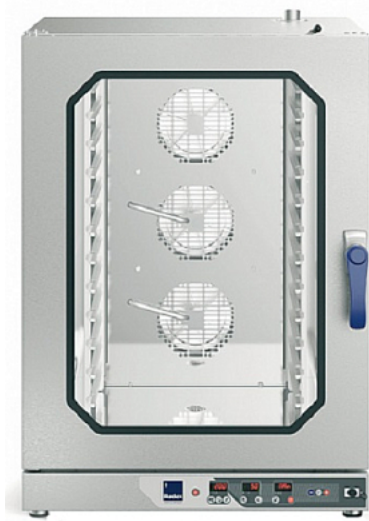

### Печь конвекционная Radax CHEKHOV CC10DY0L

**Цена с НДС: 229 530 руб.**

Артикул: **934792**

Под заказ

Гарантия	24 мес.
Страна-производитель	Россия
Количество уровней	10
Тип подключения	электричество
Тип габаритности/противня	GN 1/1, 600x400 мм
Расстояние между уровнями, мм	80
Пароувлажнение	Да
Подключение к воде	Да
Помпа	Нет
Температурный режим, °C	до 270 °C
Управление	электронное
Автоматическая мойка	Нет
Подключение, В	380
Мощность, кВт	15.7
Ширина, мм	867
Глубина, мм	826
Высота, мм	1268
Вес (без упаковки), кг	131
Вес (с упаковкой), кг	144.1

Печь конвекционная [Radax CHEKHOV CC10DY0L](#) - профессиональное оборудование для приготовления хлебобулочных изделий. Чаще всего используется на предприятиях общественного питания, торговых точках различного типа, кондитерских и пекарнях. Благодаря быстрому и равномерному нагреванию воздуха внутри шкафа Ваши блюда готовятся намного быстрее, а вкус и качество не изменяется. Усовершенствованная модель потребляет намного меньше энергии, чем ее предшественники. Стекло в дверце не только позволит наблюдать за процессом приготовления блюда без открывания, но и защитит от ожогов. Широкий ассортимент моделей поможет выбрать печь, которая подойдет именно Вам.