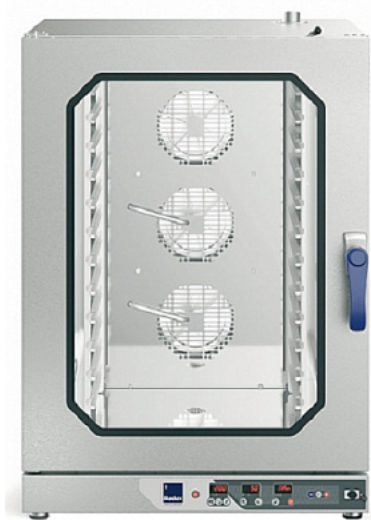

### Печь конвекционная Radax CHEKHOV CC10DY0L

**Цена с НДС: 207 222 руб.**

Артикул: **934792**

Под заказ

Гарантия	24 мес.
Страна-производитель	Россия
Количество уровней	10
Тип подключения	электричество
Тип габаритности/противня	от GN 1/1 до 600x400 мм
Расстояние между уровнями, мм	80
Пароувлажнение	Да
Подключение к воде	Да
Помпа	Нет
Температурный режим, °C	до 270 °C
Управление	электронное
Автоматическая мойка	Нет
Подключение, В	380
Мощность, кВт	15.7
Ширина, мм	867
Глубина, мм	826
Высота, мм	1268
Вес (без упаковки), кг	131
Вес (с упаковкой), кг	144.1

Печь конвекционная [Radax CHEKHOV CC10DY0L](#) - профессиональное оборудование для приготовления хлебобулочных изделий. Чаще всего используется на предприятиях общественного питания, торговых точках различного типа, кондитерских и пекарнях. Благодаря быстрому и равномерному нагреванию воздуха внутри шкафа Ваши блюда готовятся намного быстрее, а вкус и качество не изменяется. Усовершенствованная модель потребляет намного меньше энергии, чем ее предшественники. Стекло в дверце не только позволит наблюдать за процессом приготовления блюда без открывания, но и защитит от ожогов. Широкий ассортимент моделей поможет выбрать печь, которая подойдет именно Вам.