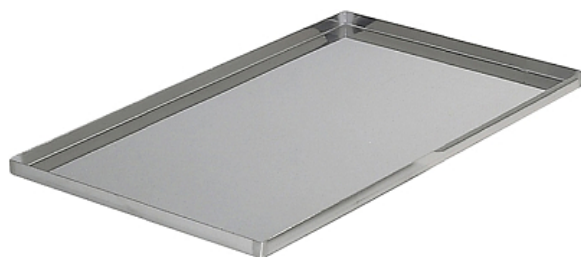

Коммерческое предложение от 18.05.2026

Противень алюминиевый WLBake, арт. W811609

Цена с НДС: 2 820 руб.

Артикул: **871231**

Под заказ

| | |
|---------------------------|------------|
| Страна-производитель | Германия |
| Тип габаритности/противня | 600x400 мм |
| Материал | алюминий |
| Разновидность | противень |
| Ширина, мм | 600 |
| Глубина, мм | 400 |
| Высота, мм | 150 |
| Вес (без упаковки), кг | 1 |
| Вес (с упаковкой), кг | 1.1 |

Алюминиевый противень [WLBake W811609](#) предназначен для выпечки различных блюд в пароконвектоматах, конвекционных, хлебопекарных и ротационных печах, пекарских шкафах. Также может применяться для выкладки товаров на витринах. Оснащён 4 бортами, расположенными под углом 90 °С.

Дополнительные характеристики:

- Толщина листа: 1,5 мм
- 4 борта под углом 90 °С
- Высота борта: 15 мм
- Гладкий

Цена, указанная в данном коммерческом предложении, действительна 1 день.
Цены указаны с учетом НДС.