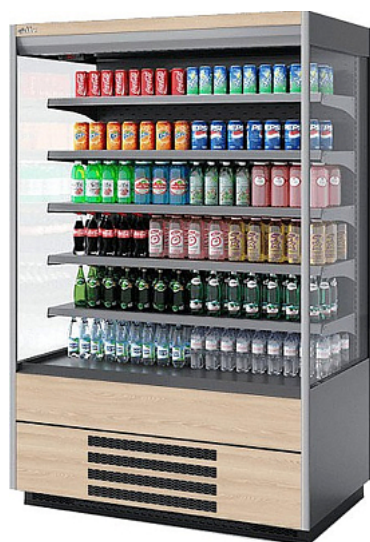

Коммерческое предложение от 14.04.2026

Горка холодильная Chilz BERG 100 ясень наварра

Цена с НДС: 182 993 руб.

Артикул: **627460**

Под заказ

Гарантия	12 мес.
Страна-производитель	Россия
Температурный режим, °C	от 2 до 7
Холодильный агрегат	встроенный
Назначение	для гастрономии
Исполнение	открытая
Количество полок	4
Объем, л	800
Тип	холодильная
Подключение, В	220
Мощность, кВт	1.05
Ширина, мм	1060
Глубина, мм	770
Высота, мм	1995
Вес (без упаковки), кг	170
Вес (с упаковкой), кг	200

Холодильная горка [Chilz BERG 100](#) - специализированный охлаждаемый стеллаж для демонстрационной выкладки продуктов питания, разнообразных закусок, десертов и напитков. Используется в магазинах специального назначения, предприятиях общественного питания и торговых точках. Максимальная температура окружающей среды до 25 °C и относительной влажности 60%. В модели установлено 6 полок.

Дополнительные характеристики:

- Объем: 800 л
- Глубина выкладки: 527 мм
- Площадь выкладки: 2,53 м2
- Мощность: 1,05 кВт
- Энергопотребление: 15,99 кВт/сутки
- Габариты в упаковке: 1250x965x2165 мм

Опции (заказываются отдельно):