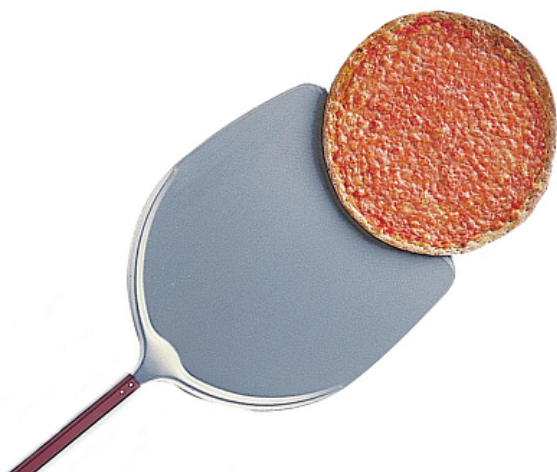

Коммерческое предложение от 11.06.2026

Лопата для пиццы LILLY CODROIPO 1022/50 (1700x500 мм)

Цена с НДС: 14 290 руб.

Артикул: **813916**

Под заказ

Страна-производитель	Италия
Наименование	Лопата для пиццы
Диаметр, мм	500
Ширина, мм	1700
Глубина, мм	500

Лопата для пиццы [LILLY CODROIPO 1022/50](#) используется на предприятиях общественного питания и торговли для загрузки и выемки пиццы, готовящейся в печах. Рабочая часть имеет прямоугольную форму с закруглением у основания. Лопата выполнена из алюминия, который устойчив к износу и царапинам и обладает высокой жаропрочностью, ручка - из дерева.

Дополнительные характеристики:

- Диаметр пиццы: 500 мм
- Материал рабочей части: алюминий
- Материал ручки: дерево
- Длина вместе с ручкой: 1700 мм

Цена, указанная в данном коммерческом предложении, действительна 1 день.
Цены указаны с учетом НДС.