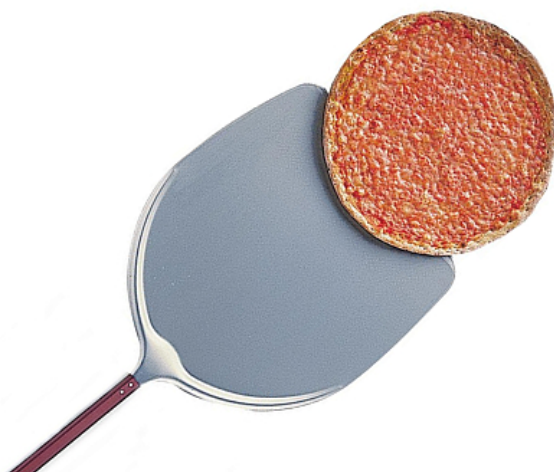

Коммерческое предложение от 21.04.2026

Лопата для пиццы LILLY CODROIPO 1022/50 (1700x500 мм)

Цена с НДС: 14 290 руб.

Артикул: **813916**

Под заказ

Страна-производитель	Италия
Наименование	Лопата для пиццы
Диаметр, мм	500
Ширина, мм	1700
Глубина, мм	500

Лопата для пиццы [LILLY CODROIPO 1022/50](#) используется на предприятиях общественного питания и торговли для загрузки и выемки пиццы, готовящейся в печах. Рабочая часть имеет прямоугольную форму с закруглением у основания. Лопата выполнена из алюминия, который устойчив к износу и царапинам и обладает высокой жаропрочностью, ручка - из дерева.

Дополнительные характеристики:

- Диаметр пиццы: 500 мм
- Материал рабочей части: алюминий
- Материал ручки: дерево
- Длина вместе с ручкой: 1700 мм

Цена, указанная в данном коммерческом предложении, действительна 1 день.
Цены указаны с учетом НДС.