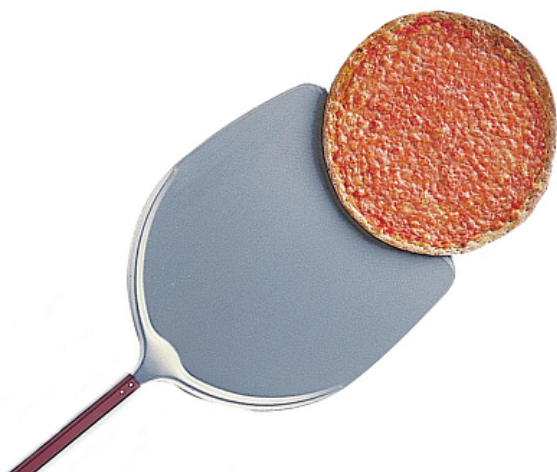

## Коммерческое предложение от 21.04.2026

Лопата для пиццы LILLY CODROIPO 1022/60 (1700x600 мм)

**Цена с НДС: 20 673 руб.**

Артикул: **578038**

Под заказ

Страна-производитель	Италия
Наименование	Лопата для пиццы
Диаметр, мм	600
Ширина, мм	1700
Глубина, мм	600

Лопата для пиццы [LILLY CODROIPO 1022/60](#) используется на предприятиях общественного питания и торговли для загрузки и выемки пиццы, готовящейся в печах. Рабочая часть имеет прямоугольную форму с закруглением у основания. Лопата выполнена из алюминия, который устойчив к износу и царапинам и обладает высокой жаропрочностью, ручка - из дерева.

### Дополнительные характеристики:

- Диаметр пиццы: 600 мм
- Материал рабочей части: алюминий
- Материал ручки: дерево
- Длина вместе с ручкой: 1700 мм

Цена, указанная в данном коммерческом предложении, действительна 1 день.  
Цены указаны с учетом НДС.