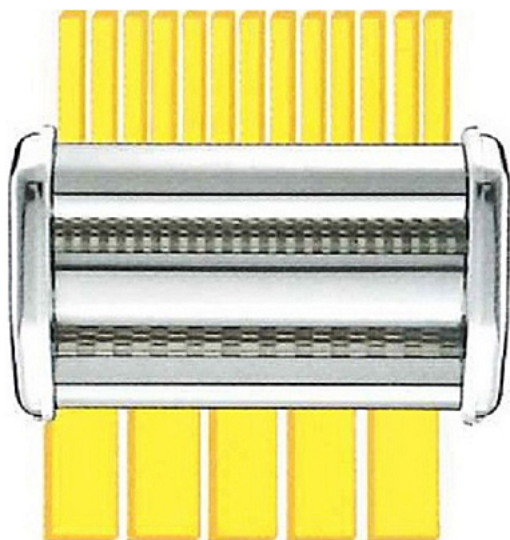

Коммерческое предложение от 20.05.2026

Насадка для лапшережки Imperia (La Monferrina) Duplex 217

Цена с НДС: 4 884 руб.

Артикул: **809782**

Под заказ

Гарантия	12 мес.
Страна-производитель	Италия
Ширина теста, мм	150
Ширина, мм	175
Глубина, мм	55
Высота, мм	105
Вес (без упаковки), кг	1
Вес (с упаковкой), кг	1.5

Насадка для лапшережки [Imperia \(La Monferrina\) Duplex 217](#) используется совместно с лапшережками iPasta, Pasta Presto и тестораскаточной машиной Sfogliatrice на предприятиях общественного питания и в домашних условиях для нарезки теста, предназначенного для приготовления лапши лазанетте и спагетти. Изделие выполнено из нержавеющей стали.

Характеристики:

- Ширина лапши:
 - Тальятелле: 2 мм
 - Феттуччине: 6,5 мм
- Размеры: 175x105x55 мм
- Вес в упаковке: 1,5 кг

Цена, указанная в данном коммерческом предложении, действительна 1 день.

Цены указаны с учетом НДС.