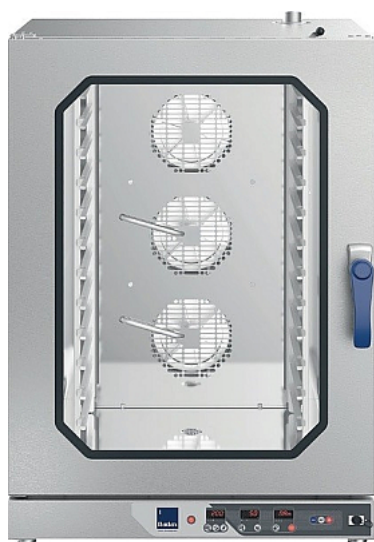

Коммерческое предложение от 10.06.2026

Пароконвектомат Radax TOLSTOY TL12DYCL

Цена с НДС: 265 764 руб.

Артикул: **493718**

Под заказ

Гарантия	24 мес.
Страна-производитель	Россия
Способ образования пара	инжектор
Количество уровней	12
Тип подключения	электричество
Тип габаритности/противня	GN 1/1
Температурный режим, °C	260
Управление	электронное
Автоматическая мойка	Нет
Подключение, В	380
Мощность, кВт	15.7
Ширина, мм	867
Глубина, мм	826
Высота, мм	1268
Вес (без упаковки), кг	131
Вес (с упаковкой), кг	144.1

Пароконвектомат [Radax TOLSTOY TL12DYCL](#) используется в специализированных магазинах, на предприятиях общественного питания, пищевой промышленности и торговых точках для приготовления разнообразных блюд, выпечки, кондитерских изделий. Модель оборудована усовершенствованной функциональностью, легким обслуживанием, упрощённой эксплуатацией и улучшенным дизайном.

X CLEAN - мощная система с 3 разными по интенсивности режимами, X DOUBLE - оптимизация времени, затрат и энергии при установке разного оборудования из продукции Radax в комплект поставки не входят.

Технические характеристики:

- Температурный режим: 260 °C
- Мощность: 15.7 кВт
- Управление: цифровое
- LED-подсветка
- Количество уровней: 12
- Конвекционное приготовление, от 30 до 260 °C
- X ECOSYSTEM, от 30 до 230 °C - Технология нового поколения обеспечивает полную автономию подачи влаги