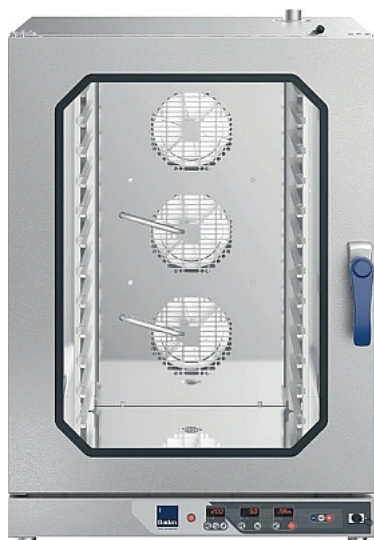

### Пароконвектомат Radax TOLSTOY TL12DYCL

**Цена с НДС: 265 764 руб.**

Артикул: **493718**

Под заказ

Гарантия	24 мес.
Страна-производитель	Россия
Способ образования пара	инжектор
Количество уровней	12
Тип подключения	электричество
Тип габаритности/противня	GN 1/1
Температурный режим, °C	260
Управление	электронное
Автоматическая мойка	Нет
Подключение, В	380
Мощность, кВт	15.7
Ширина, мм	867
Глубина, мм	826
Высота, мм	1268
Вес (без упаковки), кг	131
Вес (с упаковкой), кг	144.1

Пароконвектомат [Radax TOLSTOY TL12DYCL](#) используется в специализированных магазинах, на предприятиях общественного питания, пищевой промышленности и торговых точках для приготовления разнообразных блюд, выпечки, кондитерских изделий. Модель оборудована усовершенствованной функциональностью, легким обслуживанием, упрощённой эксплуатацией и улучшенным дизайном.

#### Технические характеристики:

- Температурный режим: 260 °C
- Мощность: 15.7 кВт
- Управление: цифровое
- LED-подсветка
- Количество уровней: 12
- Конвекционное приготовление, от 30 до 260 °C
- X ECOSYSTEM, от 30 до 230 °C - Технология нового поколения обеспечивает полную автономию подачи влаги