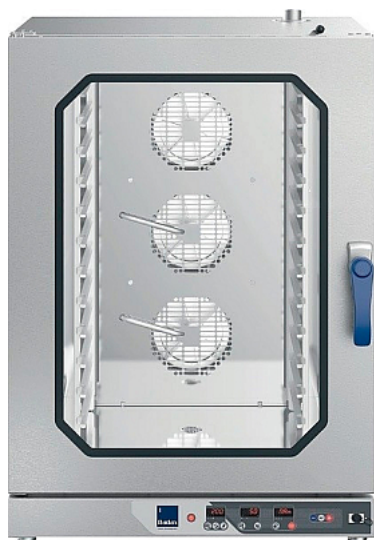

### Пароконвектомат Radax TOLSTOY TL12DY0L

**Цена с НДС: 237 583 руб.**

Артикул: 714724

Под заказ

Гарантия	24 мес.
Страна-производитель	Россия
Способ образования пара	инжектор
Количество уровней	12
Тип подключения	электричество
Тип габаритности/противня	GN 1/1
Температурный режим, °C	260
Управление	электронное
Автоматическая мойка	Нет
Подключение, В	380
Мощность, кВт	15.7
Ширина, мм	867
Глубина, мм	826
Высота, мм	1268
Вес (без упаковки), кг	131
Вес (с упаковкой), кг	144.1

Пароконвектомат [Radax TOLSTOY TL12DY0L](#) используется в специализированных магазинах, на предприятиях общественного питания, пищевой промышленности и торговых точках для приготовления разнообразных блюд, выпечки, кондитерских изделий. Модель оборудована усовершенствованной функциональностью, легким обслуживанием, упрощённой эксплуатацией и улучшенным дизайном.

#### Технические характеристики:

- Температурный режим: 260 °C
- Мощность: 15.7 кВт
- Управление: цифровое
- LED-подсветка
- Количество уровней: 12
- Конвекционное приготовление, от 30 до 260 °C
- X ECOSYSTEM, от 30 до 230 °C - Технология нового поколения обеспечивает полную автономию подачи влаги