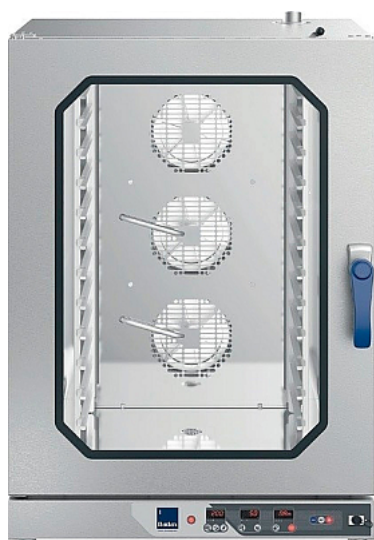

Коммерческое предложение от 10.05.2026

Пароконвектомат Radax TOLSTOY TL12DY0L

Цена с НДС: 250 562 руб.

Артикул: 714724

Есть в наличии

Гарантия	24 мес.
Страна-производитель	Россия
Способ образования пара	инжектор
Количество уровней	12
Тип подключения	электричество
Тип габаритности/противня	GN 1/1
Температурный режим, °C	260
Управление	электронное
Автоматическая мойка	Нет
Подключение, В	380
Мощность, кВт	15.7
Ширина, мм	867
Глубина, мм	826
Высота, мм	1268
Вес (без упаковки), кг	131
Вес (с упаковкой), кг	144.1

Пароконвектомат [Radax TOLSTOY TL12DY0L](#) используется в специализированных магазинах, на предприятиях общественного питания, пищевой промышленности и торговых точках для приготовления разнообразных блюд, выпечки, кондитерских изделий. Модель оборудована усовершенствованной функциональностью, легким обслуживанием, упрощённой эксплуатацией и улучшенным дизайном.

X CLEAN - мощная система с 3 разными по интенсивности режимами, X DOUBLE - оптимизация времени, затрат и энергии при установке разного оборудования из продукции Radax в комплект поставки не входят.

Технические характеристики:

- Температурный режим: 260 °C
- Мощность: 15.7 кВт
- Управление: цифровое
- LED-подсветка
- Количество уровней: 12
- Конвекционное приготовление, от 30 до 260 °C
- X ECOSYSTEM, от 30 до 230 °C - Технология нового поколения обеспечивает полную автономию подачи влаги