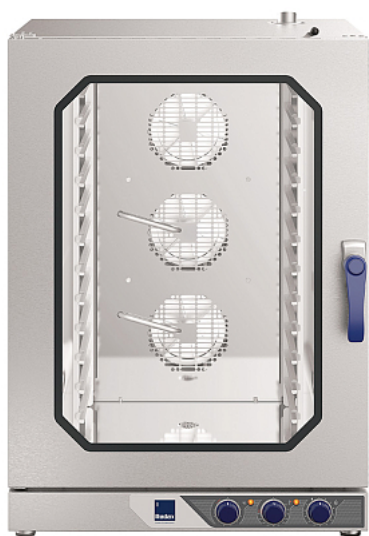

Коммерческое предложение от 10.05.2026

Пароконвектомат Radax TOLSTOY TL12M0L

Цена с НДС: 177 040 руб.

Артикул: **605151**

Есть в наличии

Гарантия	24 мес.
Страна-производитель	Россия
Способ образования пара	инжектор
Количество уровней	12
Тип подключения	электричество
Тип габаритности/противня	GN 1/1
Температурный режим, °C	280
Управление	механическое
Автоматическая мойка	Нет
Подключение, В	380
Мощность, кВт	15.7
Ширина, мм	867
Глубина, мм	826
Высота, мм	1268
Вес (без упаковки), кг	131
Вес (с упаковкой), кг	144.1

Пароконвектомат [Radax TOLSTOY TL12M0L](#) используется в специализированных магазинах, на предприятиях общественного питания, пищевой промышленности и торговых точках для приготовления разнообразных блюд, выпечки, кондитерских изделий. Модель оборудована усовершенствованной функциональностью, легким обслуживанием, упрощённой эксплуатацией и улучшенным дизайном.

- Температурный режим: 260 °C
- Мощность: 15.7 кВт
- Управление: механическое
- LED-подсветка
- Количество уровней: 12
- Конвекционное приготовление, от 30 до 280 °C
- X ECOSYSTEM, от 30 до 230 °C - Технология нового поколения обеспечивает полную автономию подачи влаги

и пара, поддерживая их оптимальный уровень

- Пар, от 35 до 130 °C
- X DRY, от 30 до 280 °C - Инновационная система удаления лишней влаги обеспечивает необходимое осушение воздуха для приготовления любого блюда
- Распределение воздуха в рабочей камере X EQUAL
- Режим продолжения работы до выключения
- Система лёгкой очистки внутреннего стекла
- X REVERSE - Интеллектуальная система позволяет открывать дверь также слева направо для удобства и более практичного использования рабочего пространства
- X SAFE - Эффективная система изоляции и тепловой защиты благодаря герметичности и двойной двери из закаленного стекла