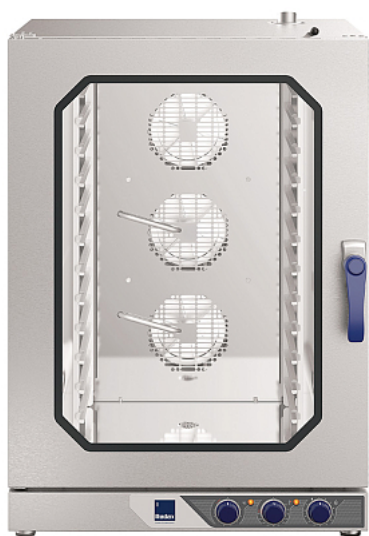

Коммерческое предложение от 27.06.2026

Пароконвектомат Radax TOLSTOY TL12M0L

Цена с НДС: 182 488 руб.

Артикул: **605151**

Есть в наличии

| | |
|---------------------------|---------------|
| Гарантия | 24 мес. |
| Страна-производитель | Россия |
| Способ образования пара | инжектор |
| Количество уровней | 12 |
| Тип подключения | электричество |
| Тип габаритности/противня | GN 1/1 |
| Температурный режим, °C | 280 |
| Управление | механическое |
| Автоматическая мойка | Нет |
| Подключение, В | 380 |
| Мощность, кВт | 15.7 |
| Ширина, мм | 867 |
| Глубина, мм | 826 |
| Высота, мм | 1268 |
| Вес (без упаковки), кг | 131 |
| Вес (с упаковкой), кг | 144.1 |

Пароконвектомат [Radax TOLSTOY TL12M0L](#) используется в специализированных магазинах, на предприятиях общественного питания, пищевой промышленности и торговых точках для приготовления разнообразных блюд, выпечки, кондитерских изделий. Модель оборудована усовершенствованной функциональностью, легким обслуживанием, упрощённой эксплуатацией и улучшенным дизайном.

- Температурный режим: 260 °C
- Мощность: 15.7 кВт
- Управление: механическое
- LED-подсветка
- Количество уровней: 12
- Конвекционное приготовление, от 30 до 280 °C
- X ECOSYSTEM, от 30 до 230 °C - Технология нового поколения обеспечивает полную автономию подачи влаги

и пара, поддерживая их оптимальный уровень

- Пар, от 35 до 130 °C
- X DRY, от 30 до 280 °C - Инновационная система удаления лишней влаги обеспечивает необходимое осушение воздуха для приготовления любого блюда
- Распределение воздуха в рабочей камере X EQUAL
- Режим продолжения работы до выключения
- Система лёгкой очистки внутреннего стекла
- X REVERSE - Интеллектуальная система позволяет открывать дверь также слева направо для удобства и более практичного использования рабочего пространства
- X SAFE - Эффективная система изоляции и тепловой защиты благодаря герметичности и двойной двери из закаленного стекла