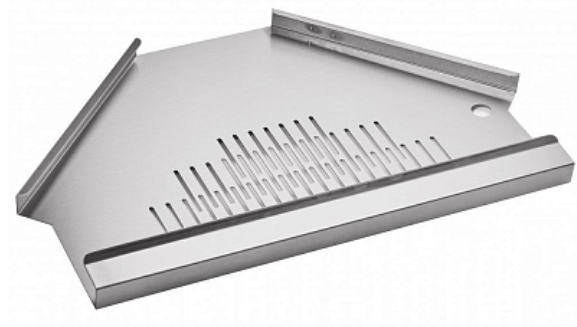

## Коммерческое предложение от 15.06.2026

Сито сливное Abat КПЭМ.1160.00.01.000СБ

**Цена с НДС: 6 710 руб.**

Артикул: **880440**

Под заказ

Страна-производитель

Россия

Назначение

Для котлов пищеварочных

Сито сливное [Abat КПЭМ.1160.00.01.000СБ](#) используется совместно с варочными котлами [КПЭМ-250](#) и [КПЭМ-350](#) на предприятиях общественного питания и торговли.

Конструкция выполнена из нержавеющей стали AISI 304.