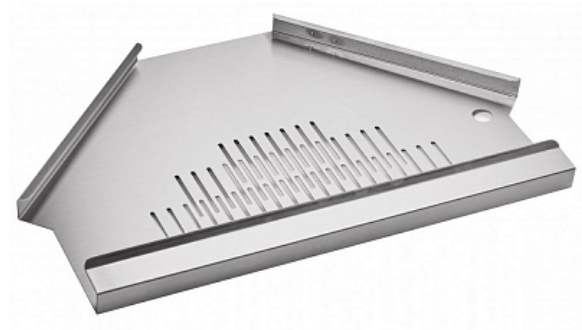

## Коммерческое предложение от 15.04.2026

---

Сито сливное Abat КПЭМ.1160.00.01.000СБ

**Цена с НДС: 6 710 руб.**

Артикул: **880440**

Под заказ

Страна-производитель

Россия

Назначение

Для котлов пищеварочных

Сито сливное [Abat КПЭМ.1160.00.01.000СБ](#) используется совместно с варочными котлами [КПЭМ-250](#) и [КПЭМ-350](#) на предприятиях общественного питания и торговли.

Конструкция выполнена из нержавеющей стали AISI 304.

Цена, указанная в данном коммерческом предложении, действительна 1 день.  
Цены указаны с учетом НДС.