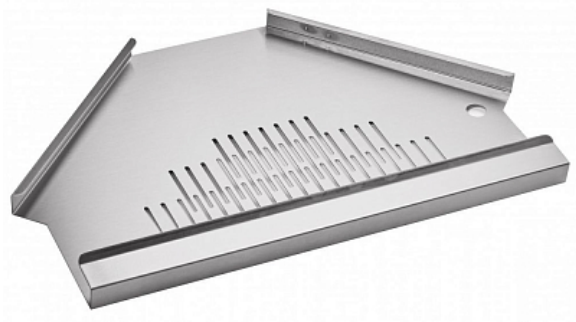

Коммерческое предложение от 10.06.2026

Сито сливное Abat КПЭМ-160.OMP.00.01.000СБ

Цена с НДС: 3 915 руб.

Артикул: **744574**

Под заказ

Страна-производитель

Россия

Назначение

Для котлов пищеварочных

Сито сливное [Abat КПЭМ-160.OMP.00.01.000СБ](#) используется совместно с варочными котлами [КПЭМ-100](#) и [КПЭМ-160](#) на предприятиях общественного питания и торговли.

Конструкция выполнена из нержавеющей стали AISI 304.