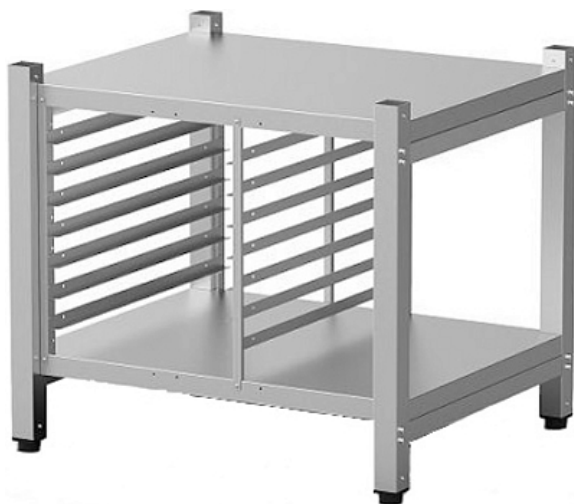

### Подставка ITERMA 430 СП-214/842/713/752-01 XWARC-07EF-H

**Цена с НДС: 51 469 руб.**

Артикул: **658150**

Есть в наличии

Страна-производитель	Россия
Тип габаритности/противня	600x400 мм
Назначение	для пароконвектоматов и конвекционных печей
Тип подставки	открытый
Количество рядов направляющих	1
Количество уровней направляющих	7
Ширина, мм	842
Глубина, мм	713
Высота, мм	752
Вес (без упаковки), кг	33
Вес (с упаковкой), кг	36.3

Подставка [ITERMA 430 СП-214/842/713/752-01 XWARC-07EF-H](#) предназначена для установки на нее конвекционных печей UNOX серии BakerTop MIND.Maps на предприятиях общественного питания и торговли, в пекарнях и кондитерских. С помощью направляющих для листов для выпечки 600x400 мм можно организовать кухонное пространство максимально удобно, рационально используя рабочие площади.