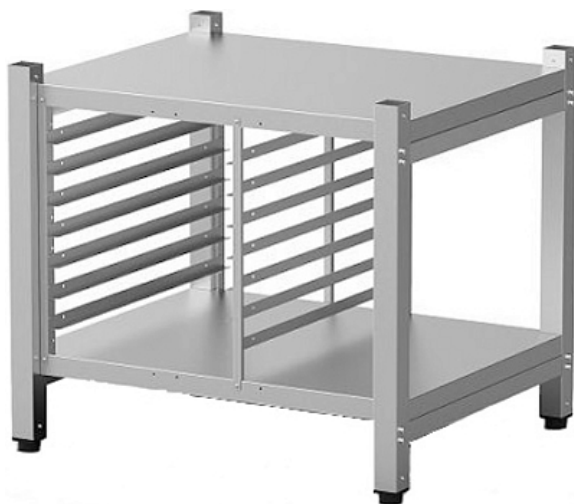

### Подставка ITERMA 430 СП-214/842/713/752-01 XWARC-07EF-H

**Цена с НДС: 51 434 руб.**

Артикул: **658150**

Есть в наличии

Страна-производитель	Россия
Тип габаритности/противня	600x400 мм
Назначение	для пароконвектоматов и конвекционных печей
Тип подставки	открытый
Количество рядов направляющих	1
Количество уровней направляющих	7
Ширина, мм	842
Глубина, мм	713
Высота, мм	752
Вес (без упаковки), кг	33
Вес (с упаковкой), кг	36.3

Подставка [ITERMA 430 СП-214/842/713/752-01 XWARC-07EF-H](#) предназначена для установки на нее конвекционных печей UNOX серии BakerTop MIND.Maps на предприятиях общественного питания и торговли, в пекарнях и кондитерских. С помощью направляющих для листов для выпечки 600x400 мм можно организовать кухонное пространство максимально удобно, рационально используя рабочие площади.