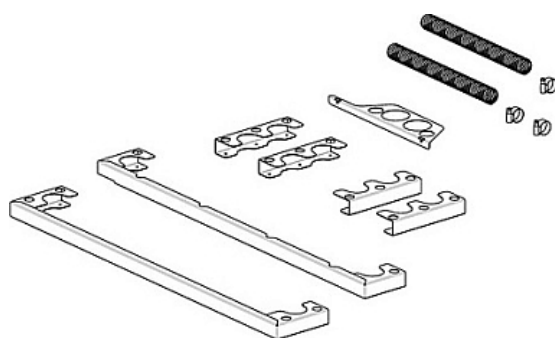

Коммерческое предложение от 20.05.2026

Комплект Smeg SVRPP 625 для установки 2-х печей 6 уровней 600x400

Цена с НДС: 9 578 руб.

Артикул: **484801**

Под заказ

Страна-производитель	Италия
Назначение	Для пароконвектоматов и конвекционных печей
Тип	Стыковочный комплект
Вес (без упаковки), кг	6
Вес (с упаковкой), кг	6.6

Соединительный комплект [Smeg SVRPP 625](#) используется для установки друг на друга печей Smeg на 6 уровней 600x400 мм и вытяжными зонтами на предприятиях пищевой промышленности, общественного питания и торговли.