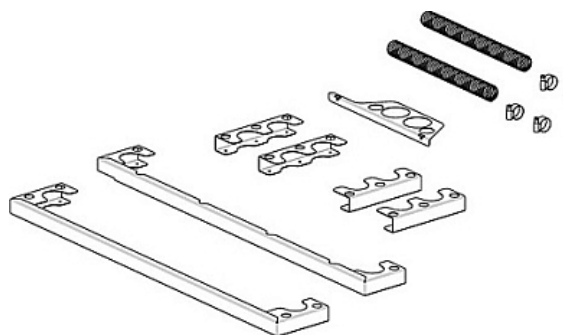

## Коммерческое предложение от 11.05.2026

Комплект Smeg SVRPP 420 для установки 2-х печей 4 уровня 600x400

**Цена с НДС: 6 800 руб.**

Артикул: 712166

Есть в наличии

Страна-производитель	Италия
Назначение	Для пароконвектоматов и конвекционных печей
Тип	Стыковочный комплект
Вес (без упаковки), кг	6
Вес (с упаковкой), кг	6.6

Соединительный комплект [Smeg SVRPP 420](#) используется для установки друг на друга печей Smeg на 4 уровня 600x400 мм и вытяжными зонтами на предприятиях пищевой промышленности, общественного питания и торговли.