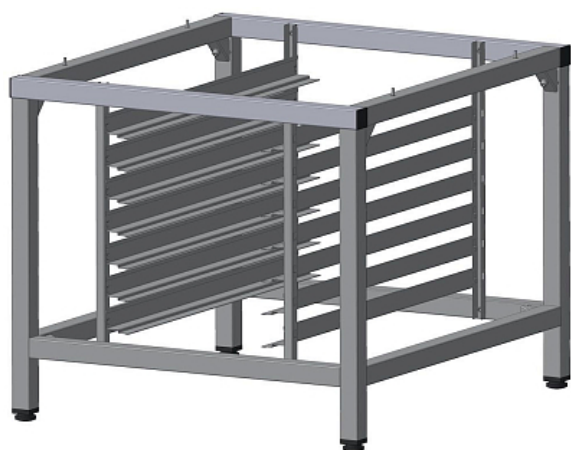

Коммерческое предложение от 26.04.2026

Подставка ITERMA 430 сп 200-730/600/770-01 п7 TECНОЕКА для МКФ

Цена с НДС: 31 202 руб.

Артикул: **259430**

Есть в наличии

Страна-производитель	Россия
Тип габаритности/противня	от GN 1/1 до 600x400 мм
Назначение	для пароконвектоматов и конвекционных печей
Тип подставки	открытый
Количество рядов направляющих	1
Количество уровней направляющих	7
Ширина, мм	730
Глубина, мм	600
Высота, мм	770
Вес (без упаковки), кг	14
Вес (с упаковкой), кг	15

Подставка [ITERMA 430 СП 200-730/600/770-01](#) предназначена для совместного использования с оборудованием TECНОЕКА серии МКФ на предприятиях общественного питания и торговли. Модель оснащена универсальными направляющими для хранения листов для выпечки размером 400x600 мм и GN 1/1. Корпус выполнен из нержавеющей стали AISI 430.

Листы для выпечки в комплект поставки не входят и приобретаются отдельно.

Особенности:

- 7 уровней универсальных направляющих под GN1/1 или листы 400x600мм
- Разборная конструкция

Цена, указанная в данном коммерческом предложении, действительна 1 день.