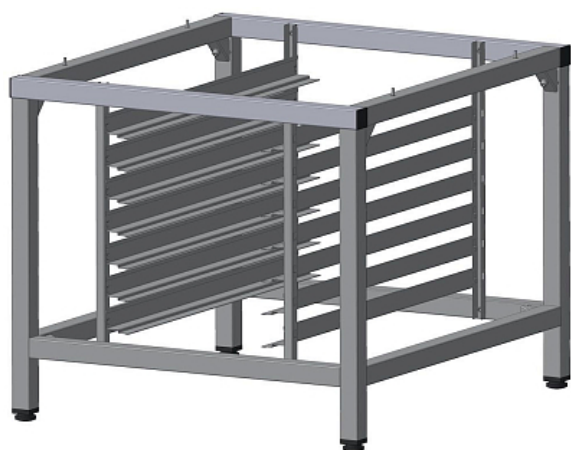

Коммерческое предложение от 13.06.2026

Подставка ITERMA 430 сп 200-730/600/770-01 п7 TECНОЕКА для МКФ

Цена с НДС: 31 209 руб.

Артикул: **259430**

Есть в наличии

Страна-производитель	Россия
Тип габаритности/противня	GN 1/1, 600x400 мм
Назначение	для пароконвектоматов и конвекционных печей
Тип подставки	открытый
Количество рядов направляющих	1
Количество уровней направляющих	7
Ширина, мм	730
Глубина, мм	600
Высота, мм	770
Вес (без упаковки), кг	14
Вес (с упаковкой), кг	15

Подставка [ITERMA 430 СП 200-730/600/770-01](#) предназначена для совместного использования с оборудованием TECНОЕКА серии МКФ на предприятиях общественного питания и торговли. Модель оснащена универсальными направляющими для хранения листов для выпечки размером 400x600 мм и GN 1/1. Корпус выполнен из нержавеющей стали AISI 430.

Листы для выпечки в комплект поставки не входят и приобретаются отдельно.

Особенности:

- 7 уровней универсальных направляющих под GN1/1 или листы 400x600мм
- Разборная конструкция

Цена, указанная в данном коммерческом предложении, действительна 1 день.
Цены указаны с учетом НДС.