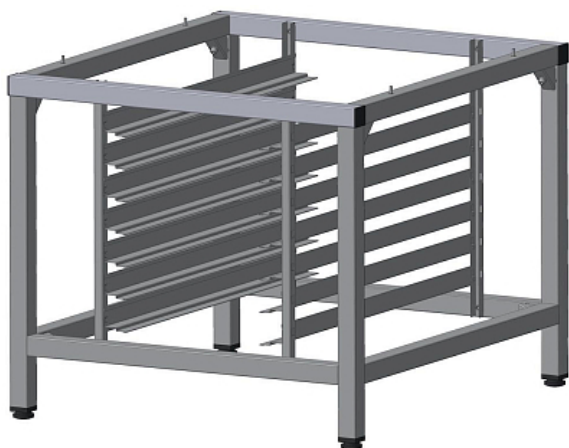

## Коммерческое предложение от 13.06.2026

Подставка ITERMA 430 сп 200-730/600/770-01 п7 TECНОЕКА для МКФ

**Цена с НДС: 31 209 руб.**

Артикул: **259430**

Есть в наличии

Страна-производитель	Россия
Тип габаритности/противня	GN 1/1, 600x400 мм
Назначение	для пароконвектоматов и конвекционных печей
Тип подставки	открытый
Количество рядов направляющих	1
Количество уровней направляющих	7
Ширина, мм	730
Глубина, мм	600
Высота, мм	770
Вес (без упаковки), кг	14
Вес (с упаковкой), кг	15

Подставка [ITERMA 430 СП 200-730/600/770-01](#) предназначена для совместного использования с оборудованием TECНОЕКА серии МКФ на предприятиях общественного питания и торговли. Модель оснащена универсальными направляющими для хранения листов для выпечки размером 400x600 мм и GN 1/1. Корпус выполнен из нержавеющей стали AISI 430.

### Особенности:

- 7 уровней универсальных направляющих под GN1/1 или листы 400x600мм
- Разборная конструкция

Цена, указанная в данном коммерческом предложении, действительна 1 день.  
Цены указаны с учетом НДС.