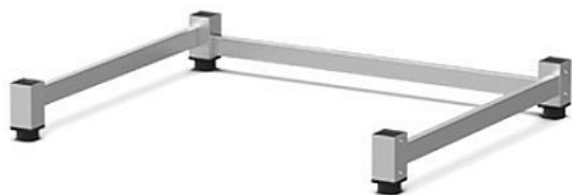

Коммерческое предложение от 12.06.2026

Подставка UNOX XWKRT-00EF-F

Цена с НДС: 17 124 руб.

Артикул: 123472

Под заказ

Страна-производитель	Италия
Назначение	для пароконвектоматов и конвекционных печей
Тип подставки	открытый
Ширина, мм	794
Глубина, мм	688
Высота, мм	113
Вес (без упаковки), кг	5
Вес (с упаковкой), кг	5

Подставка [UNOX XWKRT-00EF-F](#) предназначена для установки на нее конвекционных печей серии **BakerShop.Pro** на предприятиях общественного питания и торговли, в пекарнях и кондитерских.

Совместимость: