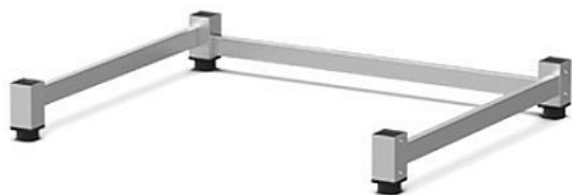

Коммерческое предложение от 12.06.2026

Подставка UNOX XWKRT-00EF-F

Цена с НДС: 17 124 руб.

Артикул: 123472

Под заказ

Страна-производитель	Италия
Назначение	для пароконвектоматов и конвекционных печей
Тип подставки	открытый
Ширина, мм	794
Глубина, мм	688
Высота, мм	113
Вес (без упаковки), кг	5
Вес (с упаковкой), кг	5

Подставка [UNOX XWKRT-00EF-F](#) предназначена для установки на нее конвекционных печей серии **BakerShop.Pro** на предприятиях общественного питания и торговли, в пекарнях и кондитерских.

Совместимость:

Печь конвекционная [UNOX XEFT-04EU-ETDV](#)
Печь конвекционная [UNOX XEFT-04EU-ELDV](#)
Печь конвекционная [UNOX XEFT-04EU-ETRV](#)
Печь конвекционная [UNOX XEFT-04EU-EMRV](#)
Печь конвекционная [UNOX XEFT-04EU-EGDN](#)
Печь конвекционная [UNOX XEFT-06EU-ETRV](#)
Печь конвекционная [UNOX XEFT-06EU-EMRV](#)
Печь конвекционная [UNOX XEFT-10EU-ETRV](#)
Печь конвекционная [UNOX XEFT-10EU-EMRV](#)
Печь конвекционная [UNOX XEFT-06EU-ELRV](#)
Печь конвекционная [UNOX XEFT-10EU-ELRV](#)
Печь конвекционная [UNOX XEFT-10EU-EGRN](#)
Печь конвекционная [UNOX XEFT-06EU-EGRN](#)
Печь конвекционная [UNOX XEFT-06EU-ELLV](#)
Печь конвекционная [UNOX XEFT-10EU-ELLV](#)
Печь конвекционная UNOX XEFT-06EU-ETRV-MT
Печь конвекционная UNOX XEFT-10EU-ETRV-MT

Цена, указанная в данном коммерческом предложении, действительна 1 день.
Цены указаны с учетом НДС.