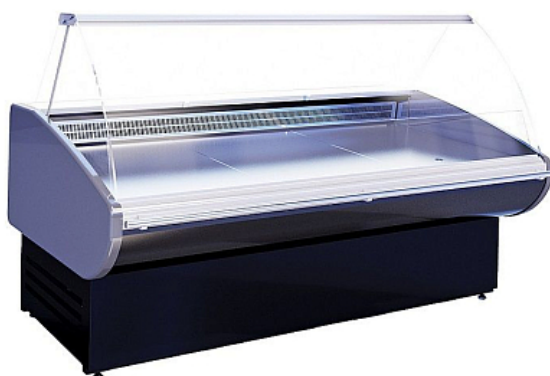

Коммерческое предложение от 18.06.2026

Витрина холодильная CRYSPI Magnum Eco 3750 Д (с боковинами)

Цена с НДС: 135 129 руб.

Артикул: **378352**

Под заказ

Гарантия	12 мес.
Страна-производитель	Россия
Температурный режим, °C	от 0 до 7
Холодильный агрегат	встроенный
Применение	общего назначения
Тип охлаждения	динамическое
Тип	холодильная
Форма стекла	Гнутое
Подключение, В	220
Мощность, кВт	0.89
Ширина, мм	3830
Глубина, мм	1100
Высота, мм	1225

Холодильная витрина [Cryspi Magnum Eco 3750 Д](#) предназначена для демонстрации, охлаждения и кратковременного хранения скоропортящихся продуктов на предприятиях торговли и общественного питания. Модель оснащена изогнутым фронтальным стеклом, LED-подсветкой и вместительной охлаждаемой камерой для хранения запаса товара. Экспозиционная поверхность, рабочая поверхность и бампер-отбойник выполнены из нержавеющей стали, боковые панели - из ударопрочного ABS-пластика, теплоизоляция - из пенополиуретана.

В комплект поставки входят ночные шторы из оргстекла и емкость для сбора талой воды.

Особенности:

- [Динамическое охлаждение](#)
- Автоматическая оттайка
- Холодильный агрегат Aspera (Италия)
- Испаритель SEST (Италия)
- Хладагент: R404a
- Цвет панелей на выбор (стандартный цвет - RAL 7016):
 - темно-вишневый (RAL 3004)
 - пунцовый красный (RAL 3002)
 - синий (RAL 5005)
 - светло-зеленый (RAL 6018)
 - желтый (RAL 1021)
 - серый антрацит (RAL 7016)

Дополнительные характеристики:

- Площадь экспозиции: 3,22 м2
- Глубина выкладки: 860 мм
- Мощность: 0,890 кВт
- Холодопроизводительность: 1,26 кВт

Опции (заказываются отдельно):

- Комплект для рыбы и морепродуктов
- Высокий / низкий передвижной разделитель
- Герметичный разделитель
- Лампа люминесцентная (желтая и розовая)
- Комплект гидроамортизаторов фиксации подъема стекла
- Полка навесная для весов
- Доска навесная для нарезки
- Комплекты одноступенчатых и двухступенчатых подиумов
- Соединительный комплект для установки витрин в линию