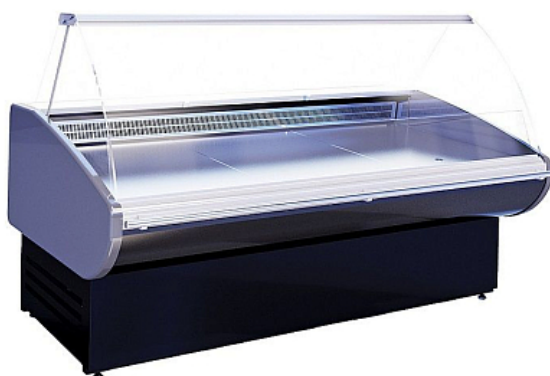

**Коммерческое предложение от 18.06.2026****Витрина холодильная CRYSPI Magnum Eco 3750 Д (без боковин)****Цена с НДС: 126 545 руб.****Артикул: 702299****Под заказ**

<b>Гарантия</b>	12 мес.
<b>Страна-производитель</b>	Россия
<b>Температурный режим, °C</b>	от 0 до 7
<b>Холодильный агрегат</b>	встроенный
<b>Применение</b>	общего назначения
<b>Тип охлаждения</b>	динамическое
<b>Тип</b>	холодильная
<b>Форма стекла</b>	Гнутое
<b>Подключение, В</b>	220
<b>Мощность, кВт</b>	0.89
<b>Ширина, мм</b>	3750
<b>Глубина, мм</b>	1100
<b>Высота, мм</b>	1225

Холодильная витрина [Cryspi Magnum Eco 3750 Д](#) предназначена для демонстрации, охлаждения и кратковременного хранения скоропортящихся продуктов на предприятиях торговли и общественного питания. Модель оснащена изогнутым фронтальным стеклом, LED-подсветкой и вместительной охлаждаемой камерой для хранения запаса товара. Экспозиционная поверхность, рабочая поверхность и бампер-отбойник выполнены из нержавеющей стали, теплоизоляция - из пенополиуретана.

**Дополнительные характеристики:**

- Площадь экспозиции: 3,22 м2
- Глубина выкладки: 860 мм
- Мощность: 0,890 кВт
- Холодопроизводительность: 1,26 кВт

**Опции (заказываются отдельно):**

- Комплект для рыбы и морепродуктов
- Высокий / низкий передвижной разделитель
- Герметичный разделитель
- Лампа люминесцентная (желтая и розовая)
- Комплект гидроамортизаторов фиксации подъема стекла
- Полка навесная для весов
- Доска навесная для нарезки
- Комплекты одноступенчатых и двухступенчатых подиумов
- Соединительный комплект для установки витрин в линию