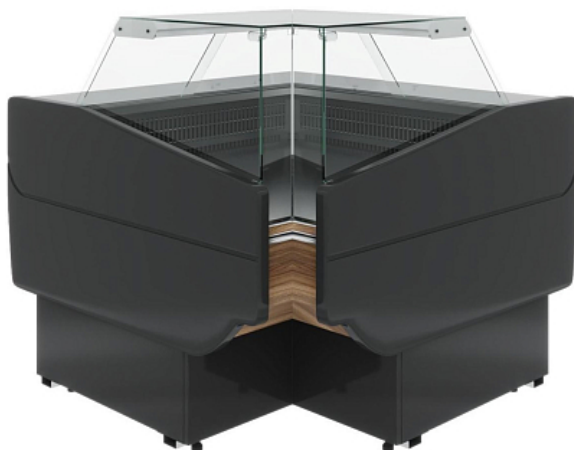

Коммерческое предложение от 03.05.2026

Витрина холодильная Carboma G120 VM-6 KombiLux (внутренний угол, динамика)

Цена с НДС: 175 481 руб.

Артикул: **462425**

Под заказ

Гарантия	12 мес.
Страна-производитель	Россия
Температурный режим, °C	от 0 до 6
Холодильный агрегат	встроенный
Применение	общего назначения
Тип охлаждения	динамическое
Угловая	Да
Тип	холодильная
Форма стекла	Гнутое
Подключение, В	220
Мощность, кВт	0.4
Ширина, мм	1880
Глубина, мм	1780
Высота, мм	1200

Угловая холодильная витрина [Carboma G120 VM-6 KombiLux](#) используется на предприятиях общественного питания и торговли для охлаждения, кратковременного хранения, демонстрации и продажи продуктов питания, салатов, молочных и других гастрономических изделий. Модель оснащена открывающимся фронтальным стеклом и регулируемыми ножками высотой от 30 до 50 мм. Столешница, обшивка испарителя и зона выкладки выполнены из нержавеющей стали, полка - из анодированного алюминия.

Модель доступна для заказа в 2 вариантах: с передней панелью из нержавеющей стали и панелью машинного отделения с паттерном "Темный дуб" или с передней панелью с паттерном "Темный дуб" и панелью машинного отделения из крашеной стали.

- Улучшенный обзор продукции
- Увеличенная площадь выкладки
- LED-освещение основной зоны
- Внутренний угол: 90°

Дополнительные характеристики:

- Используемые габариты: GN 2/1 / GN 1/1 глубиной 65 мм
- Максимальная температура окружающей среды: 25 °C
- Максимальная относительная влажность окружающей среды: 60%
- Цвет передней панели: ольха / нержавеющая сталь
- Цвет панели машинного отделения: черный / ольха