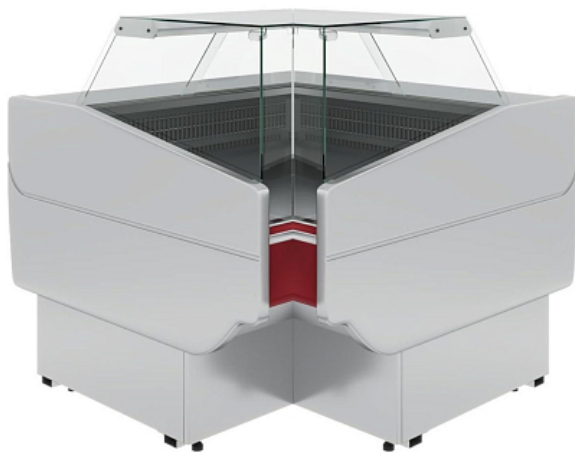

## Коммерческое предложение от 03.05.2026

Витрина холодильная Carboma G120 VM-6 (цвет по схеме) (внутренний угол, динамика)

**Цена с НДС: 150 207 руб.**

Артикул: **191117**

Под заказ

Гарантия	12 мес.
Страна-производитель	Россия
Температурный режим, °C	от 0 до 6
Холодильный агрегат	встроенный
Применение	общего назначения
Тип охлаждения	динамическое
Угловая	Да
Тип	холодильная
Форма стекла	Гнутое
Подключение, В	220
Мощность, кВт	0.4
Ширина, мм	1880
Глубина, мм	1780
Высота, мм	1200

Угловая холодильная витрина [Carboma G120 VM-6](#) используется на предприятиях общественного питания и торговли для охлаждения, кратковременного хранения, демонстрации и продажи продуктов питания, салатов, молочных и других гастрономических изделий. Модель оснащена открывающимся фронтальным стеклом и регулируемыми ножками высотой от 30 до 50 мм. Столешница, обшивка испарителя и зона выкладки выполнены из шлифованной нержавеющей стали, передняя панель - из крашеной стали, полка - из анодированного алюминия.

Боковые панели из пластика со стеклом в комплект поставки не входят и приобретаются отдельно.

**Опции (заказываются отдельно):**

- Специальный стыковочный комплект для выстраивания нескольких витрин в одну линию
- Пластиковые боковины заливные ППУ со стеклом
- Стеклопанель с делителем
- Деревянная полка для хлеба, сыра и деликатесов
- Полка для весов
- Колесная опора
- Габариты GN 2/1 и GN 1/1 глубиной 65 мм