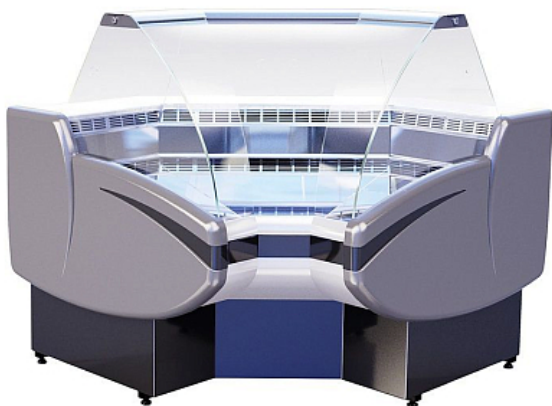

Коммерческое предложение от 02.07.2026

Витрина холодильная CRYSPI Gamma-2 IC 90 (без агрегата, без боковин)

Цена с НДС: 70 023 руб.

Артикул: 127471

Под заказ

Гарантия	12 мес.
Страна-производитель	Россия
Температурный режим, °C	от 0 до 7
Холодильный агрегат	выносной
Применение	общего назначения
Тип охлаждения	без охлаждения
Тип	холодильная
Форма стекла	Гнутое
Подключение, В	220
Ширина, мм	1355
Глубина, мм	1355
Высота, мм	1300
Вес (без упаковки), кг	157
Вес (с упаковкой), кг	213

Холодильная витрина [Cryspi Gamma-2 IC 90](#) предназначена для демонстрации, охлаждения и кратковременного хранения скоропортящихся продуктов на предприятиях торговли и общественного питания. Модель оснащена изогнутыми фронтальными стеклами, люминесцентной подсветкой и вместительной камерой для хранения запаса товара. Экспозиционная и рабочая поверхности выполнены из нержавеющей стали, боковые панели - из ударопрочного ABS-пластика, теплоизоляция - из пенополиуретана.

В комплект поставки входят ночные шторы из оргстекла и емкость для сбора талой воды.

Система охлаждения - выносная! Приобретается отдельно.

Особенности:

- Цвет фронтальной панели на выбор (стандартный цвет - RAL 3004):
 - темно-вишневый (RAL 3004)
 - пунцовый красный (RAL 3002)
 - синий (RAL 5005)
 - светло-зеленый (RAL 6018)
 - желтый (RAL 1021)
 - серый антрацит (RAL 7016)

Дополнительные характеристики:

- Площадь экспозиции: 0,74 м2
- Глубина выкладки: 760 мм
- Полезный объем: 0,5 м3
- Габариты в упаковке: 2150x1280x1100 мм

Опции (заказываются отдельно):

- Высокая / низкая разделительные перегородки из оргстекла
- Высокая / низкая решетчатые разделительные перегородки
- Комплекты одноступенчатых и двухступенчатых подиумов
- Соединительный комплект для установки витрин в линию