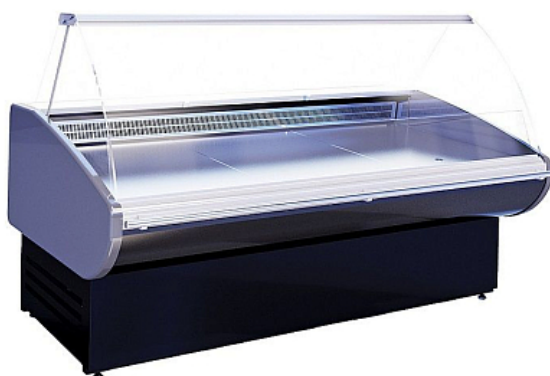

Коммерческое предложение от 02.07.2026

Витрина холодильная CRYSPI Magnum Eco 1250 Д (без боковин)

Цена с НДС: 59 940 руб.

Артикул: **116418**

Под заказ

Гарантия	12 мес.
Страна-производитель	Россия
Температурный режим, °C	от 0 до 7
Холодильный агрегат	встроенный
Применение	общего назначения
Тип охлаждения	динамическое
Тип	холодильная
Форма стекла	Гнутое
Подключение, В	220
Мощность, кВт	0.35
Ширина, мм	1250
Глубина, мм	1100
Высота, мм	1225
Вес (без упаковки), кг	149
Вес (с упаковкой), кг	211

Холодильная витрина [Cryspi Magnum Eco 1250 Д](#) предназначена для демонстрации, охлаждения и кратковременного хранения скоропортящихся продуктов на предприятиях торговли и общественного питания. Модель оснащена изогнутым фронтальным стеклом, LED-подсветкой и вместительной охлаждаемой камерой для хранения запаса товара. Экспозиционная поверхность, рабочая поверхность и бампер-отбойник выполнены из нержавеющей стали, теплоизоляция - из пенополиуретана.

В комплект поставки входят ночные шторы из оргстекла и емкость для сбора талой воды.

Особенности:

- [Динамическое охлаждение](#)
- Автоматическая оттайка
- Холодильный агрегат Aspera (Италия)
- Испаритель SEST (Италия)
- Хладагент: R404a
- Цвет панелей на выбор (стандартный цвет - RAL 7016):
 - темно-вишневый (RAL 3004)
 - пунцовый красный (RAL 3002)
 - синий (RAL 5005)

- светло-зеленый (RAL 6018)
- желтый (RAL 1021)
- серый антрацит (RAL 7016)

Дополнительные характеристики:

- Площадь экспозиции: 1,08 м2
- Глубина выкладки: 860 мм
- Мощность: 0,352 кВт
- Холодопроизводительность: 0,44 кВт