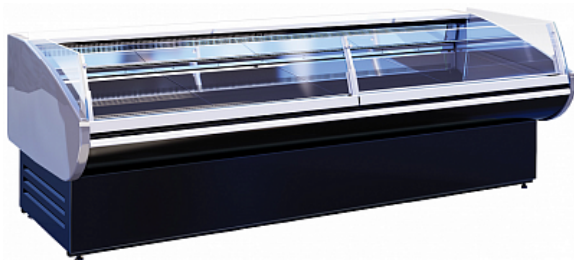

## Коммерческое предложение от 02.05.2026

Витрина холодильная CRYSPI Magnum SG 1250 Д (без агрегата, без боковин)

**Цена с НДС: 52 113 руб.**

Артикул: **813469**

Под заказ

Гарантия	12 мес.
Страна-производитель	Россия
Температурный режим, °С	от 0 до 7
Холодильный агрегат	выносной
Применение	общего назначения
Тип охлаждения	без охлаждения
Тип	холодильная
Форма стекла	Гнутое
Подключение, В	220
Ширина, мм	1250
Глубина, мм	1100
Высота, мм	1225
Вес (без упаковки), кг	135
Вес (с упаковкой), кг	197

Холодильная витрина [Cryspi Magnum SG 1250 Д](#) предназначена для демонстрации, охлаждения и кратковременного хранения скоропортящихся продуктов на предприятиях торговли и общественного питания. Модель оснащена низким изогнутым фронтальным стеклом, LED-подсветкой и вместительной камерой для хранения запаса товара. Экспозиционная и рабочая поверхности выполнены из нержавеющей стали, теплоизоляция - из пенополиуретана.

### Особенности:

- Цвет панелей на выбор (стандартный цвет - RAL 7016):
  - темно-вишневый (RAL 3004)
  - пунцовый красный (RAL 3002)
  - синий (RAL 5005)
  - светло-зеленый (RAL 6018)
  - желтый (RAL 1021)
  - серый антрацит (RAL 7016)

### Дополнительные характеристики:

- Площадь экспозиции: 1,08 м2
- Глубина выкладки: 860 мм

**Опции (заказываются отдельно):**

- Комплект для рыбы и морепродуктов
- Высокий / низкий передвижной разделитель
- Герметичный разделитель
- Лампа люминесцентная (желтая и розовая)
- Комплект гидроамортизаторов фиксации подъема стекла
- Полка навесная для весов
- Доска навесная для нарезки
- Комплекты одноступенчатых и двухступенчатых подиумов
- Фронтальный бампер-отбойник
- Соединительный комплект для установки витрин в линию