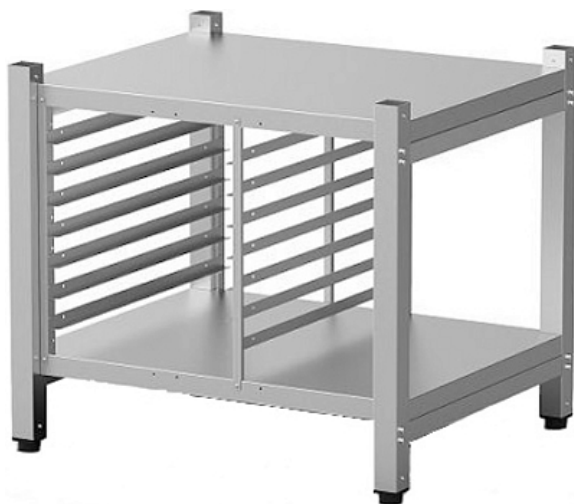

Коммерческое предложение от 30.05.2026

Подставка UNOX XWARC-07EF-H

Цена с НДС: 44 172 руб.

Артикул: **394644**

Есть в наличии

Страна-производитель	Италия
Тип габаритности/противня	600x400 мм
Назначение	для пароконвектоматов и конвекционных печей
Тип подставки	открытый
Количество рядов направляющих	1
Количество уровней направляющих	7
Ширина, мм	842
Глубина, мм	713
Высота, мм	752
Вес (без упаковки), кг	33
Вес (с упаковкой), кг	36.3

Подставка [UNOX XWARC-07EF-H](#) предназначена для установки на нее конвекционных печей [UNOX XEBC](#) серии BakerTop MIND.Maps на предприятиях общественного питания и торговли, в пекарнях и кондитерских. С помощью направляющих для листов для выпечки 600x400 мм можно организовать кухонное пространство максимально удобно, рационально используя рабочие площади.